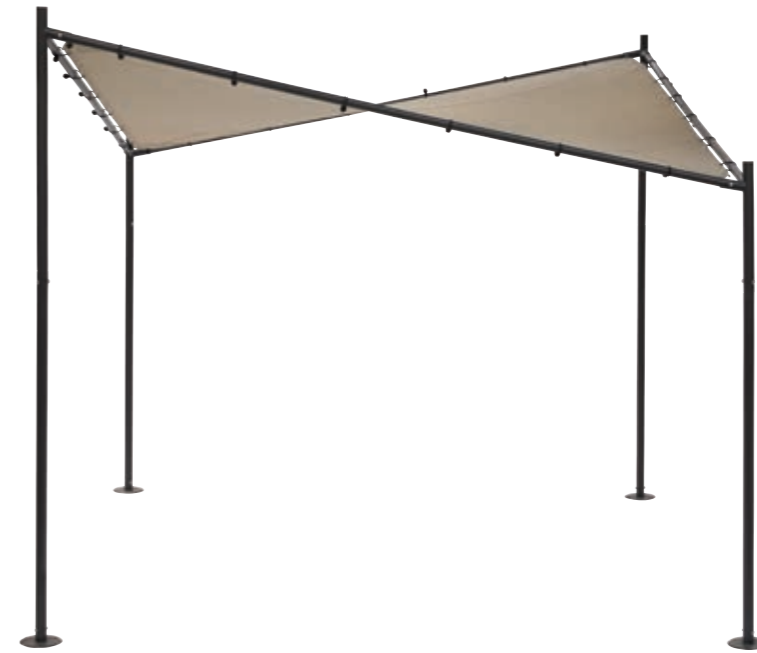

SUN SHADE SAIL (3m)

H270 x W300 x D300cm
702638