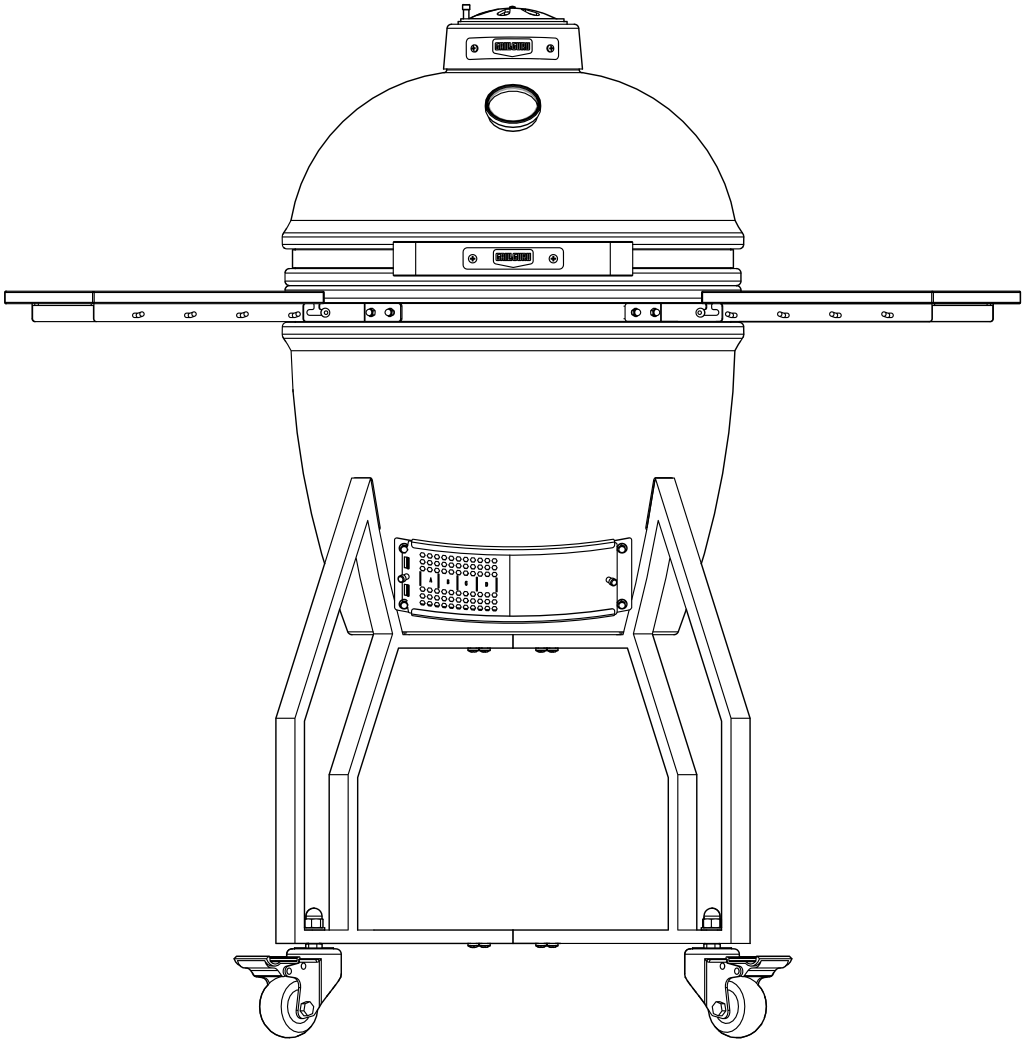

GRILGURU

GRILGURU

INSTALLATION GUIDE

GRILL GURU ORIGINAL LARGE

833371

SKU

EAN

DOCUMENT

GG0221

8720365857331

GGV01

		
<p>x1</p>	<p>x1</p>	<p>x4</p>
		
<p>x1</p>	<p>x5</p>	<p>x1</p>
		
<p>x1</p>	<p>x1</p>	<p>x1</p>
		
<p>x2</p>	<p>x2</p>	<p>x2</p>
		
<p>x2</p>	<p>x1</p>	<p>x1</p>

		
x9	x4	x4

						
	M6x35 x1	M6x12 x5	M6x10 x21	M6 x6	M12 x4	M12 x4

1

2

3.1 x2

M12

M12

3.2 x2

M12

M12

10

x9

11

12

13