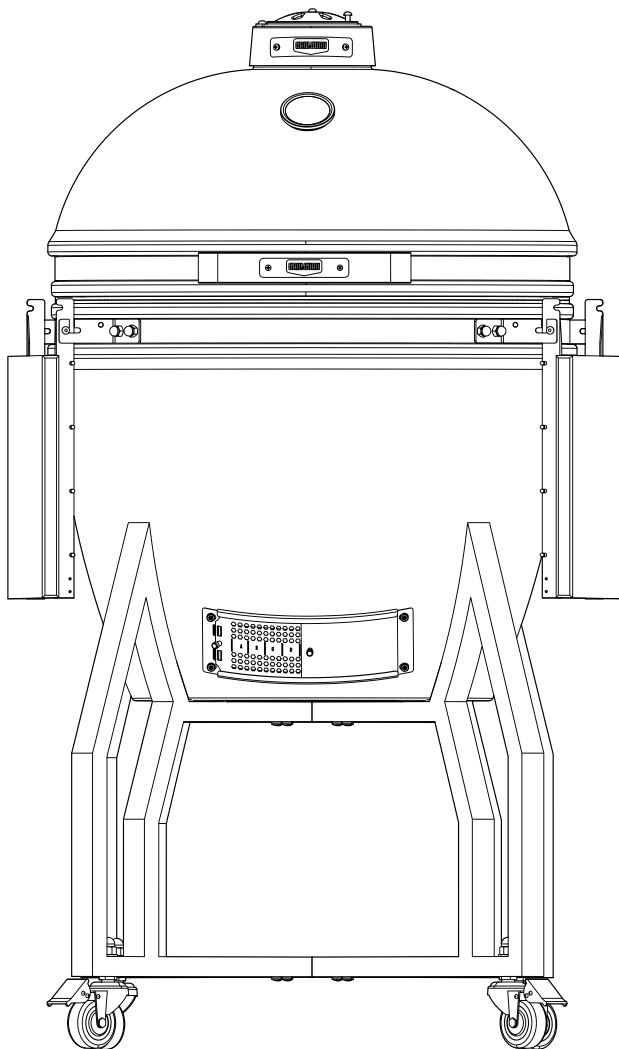

GRILGURU

GRILGURU

INSTALLATION GUIDE

GRILL GURU ORIGINAL XL

833370

SKU

EAN

DOCUMENT

GG0220

8720365857324

GGV01

		
<p>x1</p>	<p>x1</p>	<p>x1</p>
		
<p>x1</p>	<p>x5</p>	<p>x1</p>
		
<p>x1</p>	<p>x1</p>	<p>x1</p>
		
<p>x2</p>	<p>x2</p>	<p>x2</p>
		
<p>x2</p>	<p>x1</p>	<p>x1</p>

		
x9	x4	x4
		
x4	x2	x2