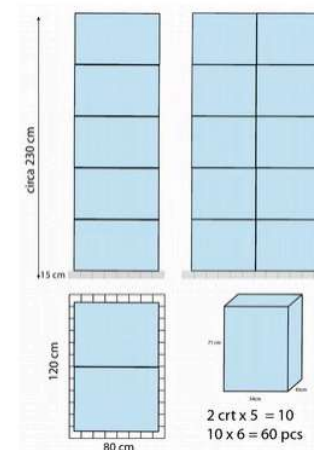

## Scheda tecnica

 Italiano

Codice prodotto	<b>741</b>
Linea di appartenenza	LINEA PRESTIGE
Descrizione	Cestino gettacarta con supporto a parete
Imballo	Imbustato singolarmente in scatola da 6 pezzi – quantità per pallet nr. 60 pezzi
Montaggio	A muro (con tasselli in dotazione) o a pavimento
Colori	Bianco
Dimensioni e peso	↕ mm. 500 (H) x 268 (P) x 415 (L); 1,6 kg.
Caratteristiche	Capacità L 42
Materiali impiegati	PP

## Technical sheet

 English

Product code	<b>741</b>
Product line	LINEA PRESTIGE
Description	Waste paper bin with wall support
Package	Individual bag into a 6 pcs box – quantity per pallet: 60 pcs
Application	Wall mounted (with anchors included) or floor standing
Colors	White
Dimensions & weight	↕ mm. 500 (H) x 268 (D) x 415 (W); 1,6 kg.
Features	L 42 Capacity
Materials	PP