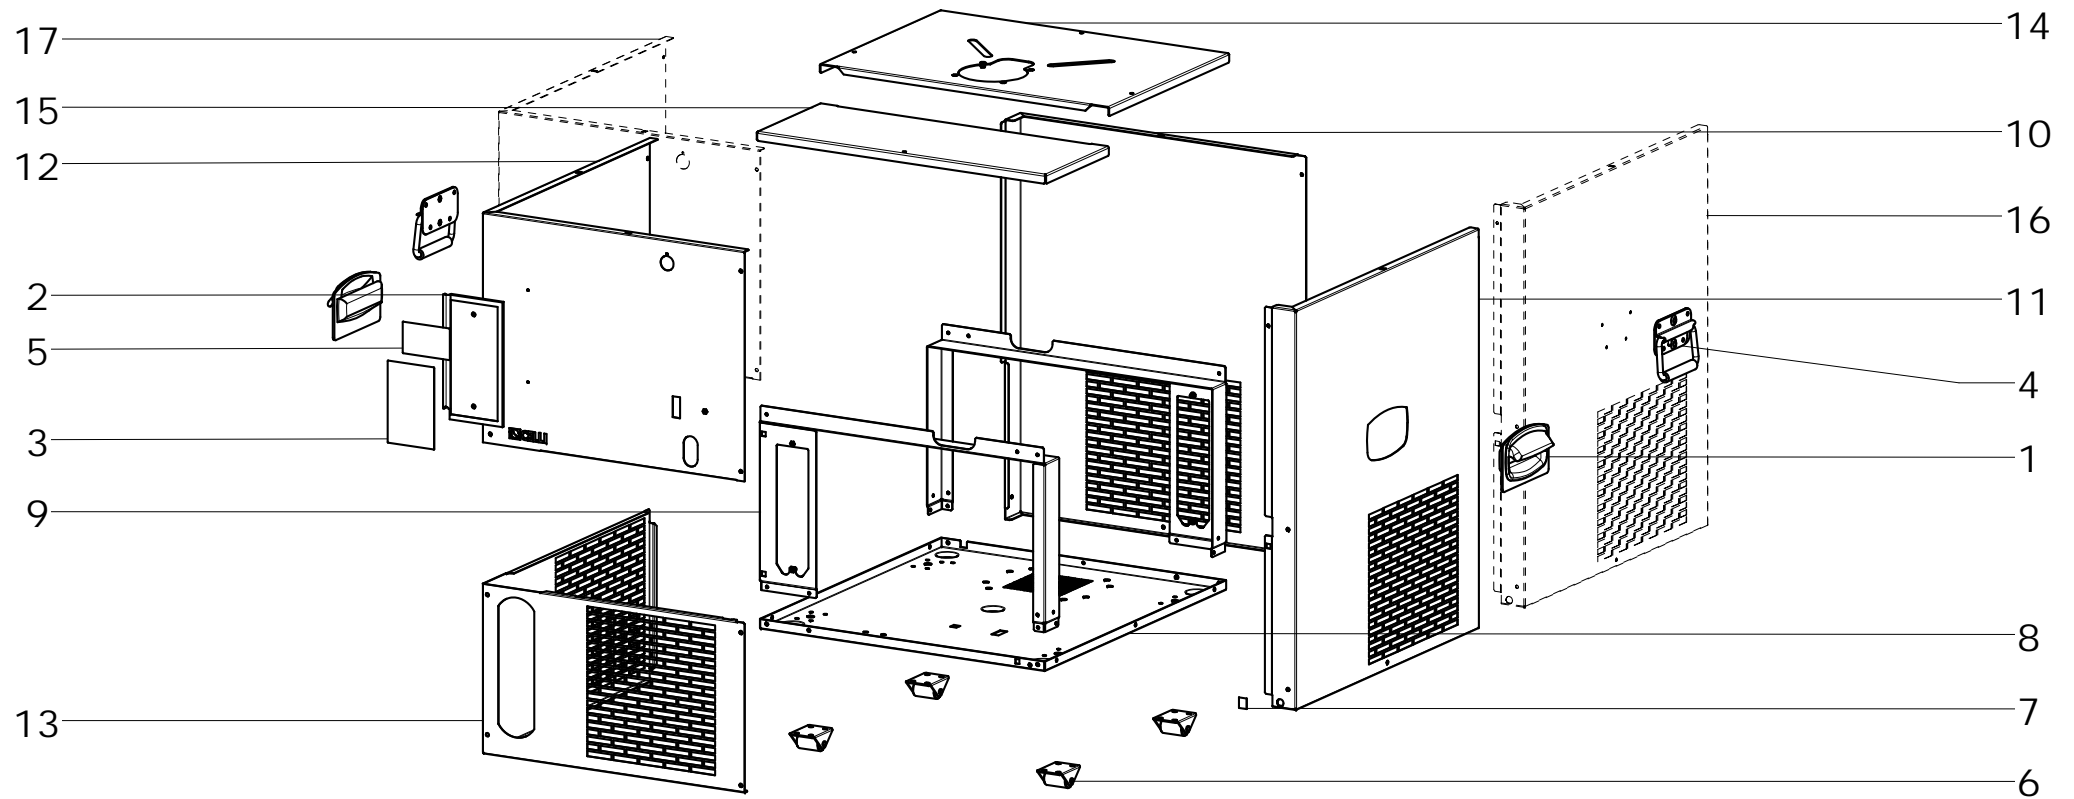

VERZEICHNIS

CARROZZERIA 1

HOUSING 1

BOÎTIER 1

CARROCERÍA 1

GEHÄUSE 1

POS.	QTY	CODE	DESCRIZIONE	DESCRIPTION	DESIGNATION	DESCRIPCION	BESCHREIBUNG
1	2	031259	MANIGLIA	HANDLE	MANCHE	MANILLA	GRIFF
2	1	031674	PORTAETICHETTA	STICKERS PANEL	TABLEAU POUR ADHÉSIVES	TABLERO PARA ADESIVAS	AUFKLEBER PANEEL
3	1	036718	ADESIVO	STICKER	AUTOADHÉSIF	ETIQUETA ADHESIVA	AUFKLEBER
4	2	040960	MANIGLIA	HANDLE	MANCHE	MANILLA	GRIFF
5	1	041870	MATRICOLA	SERIAL NUMBER	NUMÉRO DE SÉRIE	NÚMERO DE SERIE	SERIENNUMMER
6	4	046258	RUOTA	WHEEL	ROUE	RUEDA	RAD
7	1	051810	ADESIVO	STICKER	AUTOADHÉSIF	ETIQUETA ADHESIVA	AUFKLEBER
8	1	088358	BASAMENTO	BASEMENT	SOUS-SOL	SÓTANO	KELLER
9	2	070762	MONTANTE	LEG	JAMBE	PIERNA	STEBALKEN
10	1	070763	PANNELLO BLU	BLUE PANEL	PANNEAU BLEU	PANEL AZUL	BLAUE PANEL
10	1	072732	PANNELLO INOX	INOX PANEL	PANNEAU INOX	PANEL INOX	INOX PANEL
11	1	070764	PANNELLO BLU	BLUE PANEL	PANNEAU BLEU	PANEL AZUL	BLAUE PANEL
11	1	072734	PANNELLO INOX	INOX PANEL	PANNEAU INOX	PANEL INOX	INOX PANEL
12	1	070765	PANNELLO BLU	BLUE PANEL	PANNEAU BLEU	PANEL AZUL	BLAUE PANEL
12	1	072736	PANNELLO INOX	INOX PANEL	PANNEAU INOX	PANEL INOX	INOX PANEL
13	1	070766	PANNELLO BLU	BLUE PANEL	PANNEAU BLEU	PANEL AZUL	BLAUE PANEL
13	1	072498	PANNELLO INOX	INOX PANEL	PANNEAU INOX	PANEL INOX	INOX PANEL
14	1	070767	COPERCHIO BLU	BLUE COVER	COUVERCLE BLEU	COBERTURA AZUL	BLAUE DECKEL
14	1	072739	COPERCHIO INOX	INOX COVER	COUVERCLE INOX	COBERTURA INOX	INOX DECKEL
15	1	070768	COPERCHIO BLU	BLUE COVER	COUVERCLE BLEU	COBERTURA AZUL	BLAUE DECKEL
15	1	072741	COPERCHIO INOX	INOX COVER	COUVERCLE INOX	COBERTURA INOX	INOX DECKEL
16	1	072912	PANNELLO	PANEL	PANNEAU	PANEL	PANEL
17	1	072913	PANNELLO	PANEL	PANNEAU	PANEL	PANEL