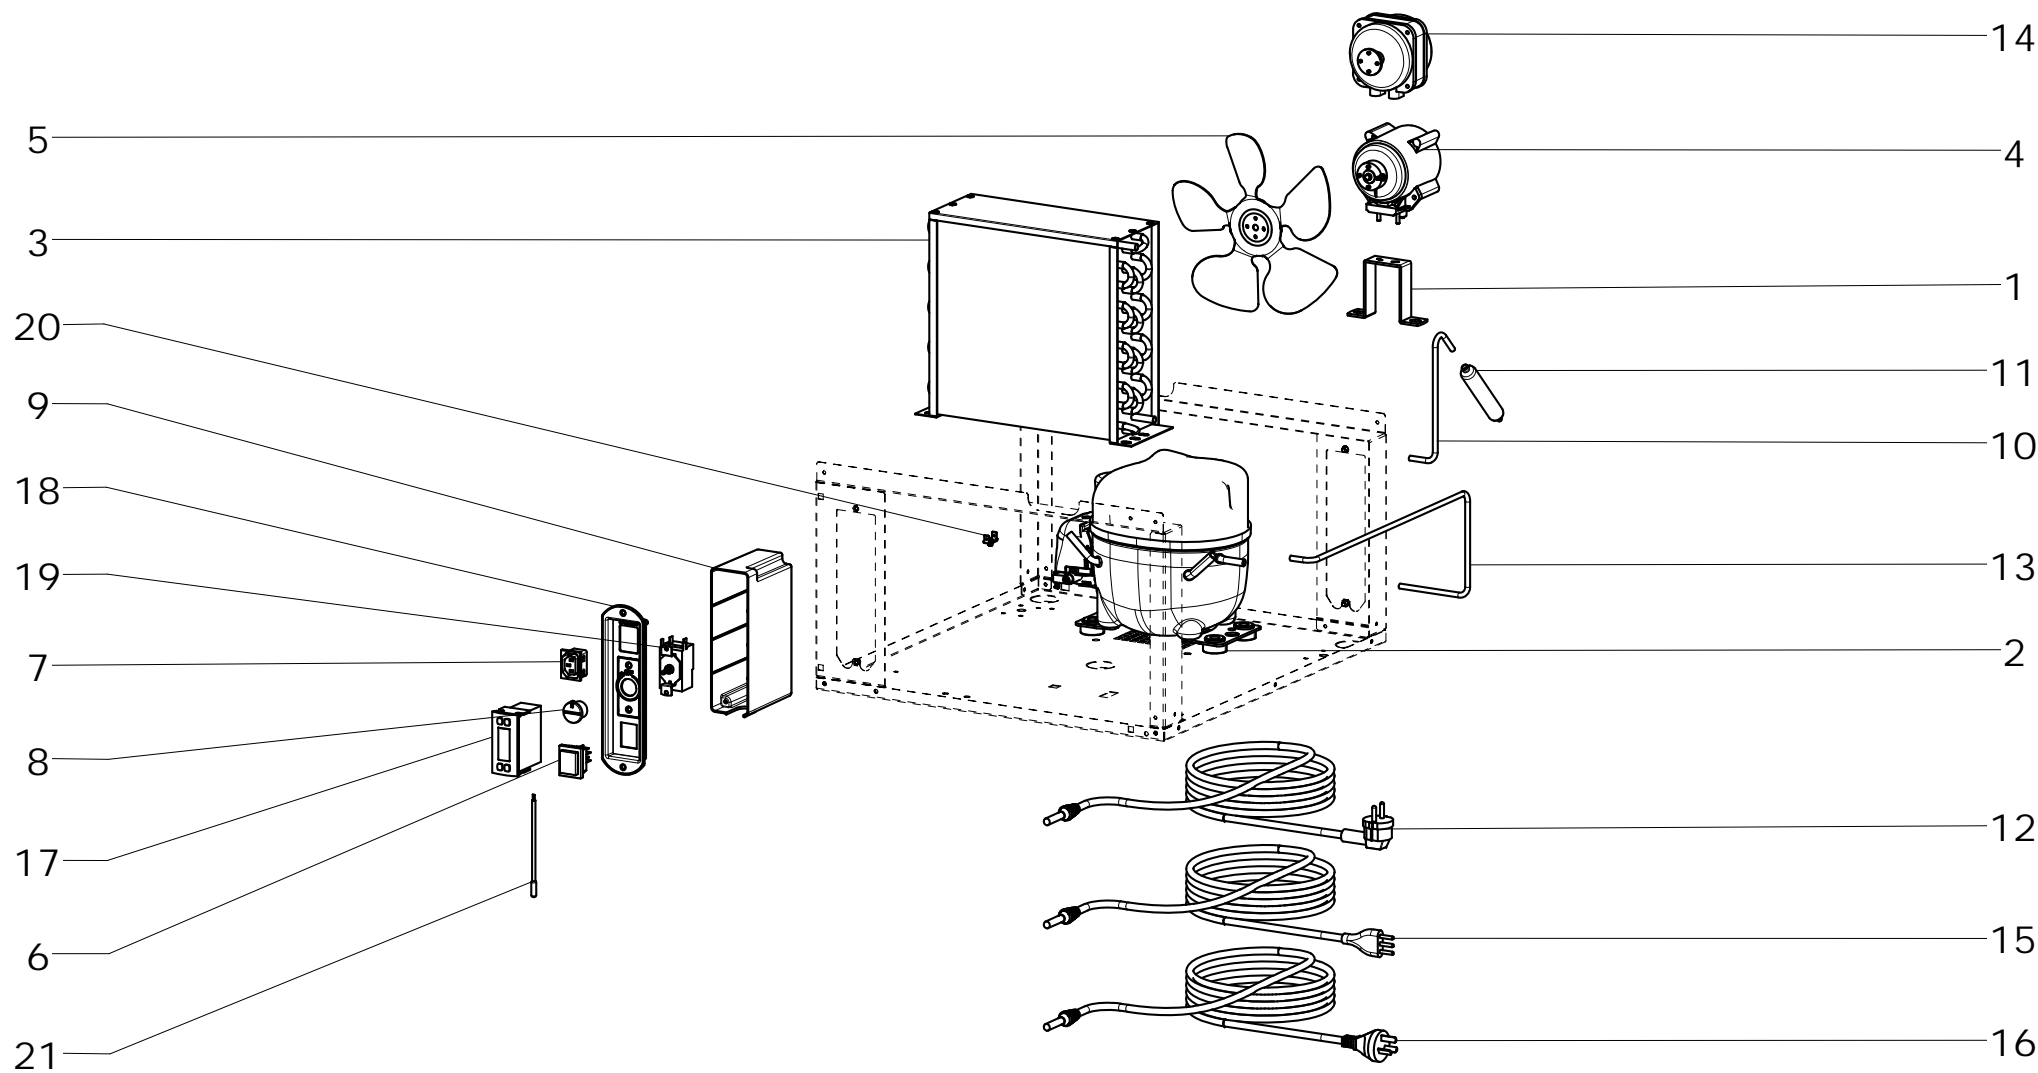

GRUPO REFRIGERANTE

KÜHLEINHEIT

POS.	QTY	CODE	DESCRIZIONE	DESCRIPTION	DESIGNATION	DESCRIPCION	BESCHREIBUNG
1	1	023276	STAFFA	BRACKET	ETRIER	ESTRIBO	BUEGEL
2	1	069688	COMPRESSORE	COMPRESSOR	COMPRESSEUR	COMPRESOR	KOMPRESSOR
3	1	060889	CONDENSATORE	CONDENSER	CONDENSATEUR	CONDENSADOR	KONDENSATOR
4	1	066722	MOTOVENTILATORE	FAN MOTOR	MOTOVENTILATEUR	MOTOVENTILADOR	VENTILATORMOTOR
5	1	016202	VENTOLA	FAN	HELICE	VENTILADOR	PROPELLER
6	1	002170	INTERRUTTORE	SWITCH	INTERRUPTEUR	INTERRUPTOR	SCHALTER
7	1	040964	PRESA FELLER	FELLER SOCKET	PRISE FELLER	TOMA FELLER	STECKDOSE FELLER
8	1	013375	MANOPOLA	KNOB	POIGNÉE	POMO	GRIFF
9	1	071005	GUSCIO	SHELL	SHELL	SHELL	SHELL
10	1	032686	TUBO DI RAME	COPPER TUBE	TUYAU EN CUIVRE	TUBO EN COBRE	KUPFEROHR
11	1	014943	FILTRO DEIDRATORE	DEHYDRATING FILTER	FILTRE DESHYDRATEUR	FILTRO DESYDRATOR	DEHYDRATATIONSFILTER
12	1	031804	CAVO ALIMENTAZIONE	POWER SUPPLY CABLE	CÂBLE D'ALIMENTATION	CABLE DE ALIMENTACIÓN	STROMVERSORGUNGSKABEL
13	1	070771	TUBO DI RAME	COPPER TUBE	TUYAU EN CUIVRE	TUBO EN COBRE	KUPFEROHR
14	1	023282	MOTOVENTILATORE	FAN MOTOR	MOTOVENTILATEUR	MOTOVENTILADOR	VENTILATORMOTOR
15	1	072027	CAVO ALIMENTAZIONE	POWER SUPPLY CABLE	CÂBLE D'ALIMENTATION	CABLE DE ALIMENTACIÓN	STROMVERSORGUNGSKABEL
16	1	053395	CAVO ALIMENTAZIONE	POWER SUPPLY CABLE	CÂBLE D'ALIMENTATION	CABLE DE ALIMENTACIÓN	STROMVERSORGUNGSKABEL
17	1	047261	TERMOSTATO DIGITALE	DIGITAL THERMOSTAT	THERMOSTAT DIGITAL	TERMOSTATO DIGITAL	DIGITALTHERMOSTAT
18	1	071002	PANNELLO	PANEL	PANNEAU	PANEL	PANEL
19	1	050286	TERMOSTATO	THERMOSTAT	THERMOSTAT	TERMOSTATO	THERMOSTAT
20	1	061799	RIVETTO DI TERRA	RIVET GROUND	RIVET SOL	REMACHES DE TIERRA	RIVET GROUND
21	1	013789	SONDA TERMOSTATO	THERMOSTAT PROBE	SONDE DU THERMOSTAT	SONDA TERMOSTATO	THERMOSTATSONDE