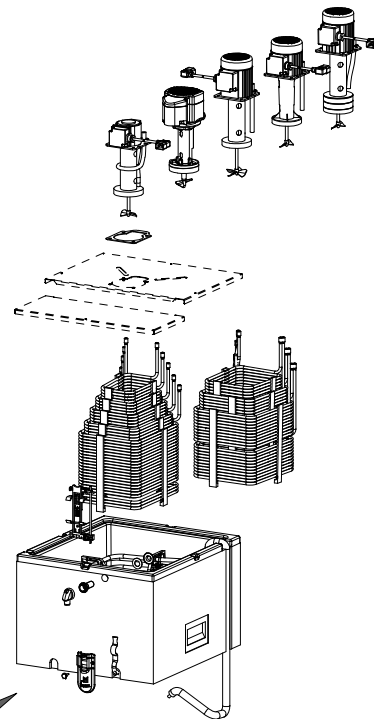

TE-50L

Catalogo parti di ricambio
Spare parts catalogue
Catalogo piezas de recambio
Catalogue des pieces detachees
Ersatzteilkatalog

Cod. 072305
21/10/2021

Rev. 03

INDICE

INDEX

INDEX

INDICE

VERZEICHNIS

CARROZZERIA 1

HOUSING 1

BOÎTIER 1

CARROCERÍA 1

GEHÄUSE 1

POS.	QTY	CODE	DESCRIZIONE	DESCRIPTION	DESIGNATION	DESCRIPCION	BESCHREIBUNG
1	2	031259	MANIGLIA	HANDLE	MANCHE	MANILLA	GRIFF
2	1	031674	PORTAETICHETTA	STICKERS PANEL	TABLEAU POUR ADHÉSIVES	TABLERO PARA ADESIVAS	AUFKLEBER PANEEL
3	1	036718	ADESIVO	STICKER	AUTOADHÉSIF	ETIQUETA ADHESIVA	AUFKLEBER
4	2	040960	MANIGLIA	HANDLE	MANCHE	MANILLA	GRIFF
5	1	041870	MATRICOLA	SERIAL NUMBER	NUMÉRO DE SÉRIE	NÚMERO DE SERIE	SERIENNUMMER
6	4	046258	RUOTA	WHEEL	ROUE	RUEDA	RAD
7	1	051810	ADESIVO	STICKER	AUTOADHÉSIF	ETIQUETA ADHESIVA	AUFKLEBER
8	1	088358	BASAMENTO	BASEMENT	SOUS-SOL	SÓTANO	KELLER
9	2	070762	MONTANTE	LEG	JAMBE	PIERNA	STEBALKEN
10	1	070763	PANNELLO BLU	BLUE PANEL	PANNEAU BLEU	PANEL AZUL	BLAUE PANEL
10	1	072732	PANNELLO INOX	INOX PANEL	PANNEAU INOX	PANEL INOX	INOX PANEL
11	1	070764	PANNELLO BLU	BLUE PANEL	PANNEAU BLEU	PANEL AZUL	BLAUE PANEL
11	1	072734	PANNELLO INOX	INOX PANEL	PANNEAU INOX	PANEL INOX	INOX PANEL
12	1	070765	PANNELLO BLU	BLUE PANEL	PANNEAU BLEU	PANEL AZUL	BLAUE PANEL
12	1	072736	PANNELLO INOX	INOX PANEL	PANNEAU INOX	PANEL INOX	INOX PANEL
13	1	070766	PANNELLO BLU	BLUE PANEL	PANNEAU BLEU	PANEL AZUL	BLAUE PANEL
13	1	072498	PANNELLO INOX	INOX PANEL	PANNEAU INOX	PANEL INOX	INOX PANEL
14	1	070767	COPERCHIO BLU	BLUE COVER	COUVERCLE BLEU	COBERTURA AZUL	BLAUE DECKEL
14	1	072739	COPERCHIO INOX	INOX COVER	COUVERCLE INOX	COBERTURA INOX	INOX DECKEL
15	1	070768	COPERCHIO BLU	BLUE COVER	COUVERCLE BLEU	COBERTURA AZUL	BLAUE DECKEL
15	1	072741	COPERCHIO INOX	INOX COVER	COUVERCLE INOX	COBERTURA INOX	INOX DECKEL
16	1	072912	PANNELLO	PANEL	PANNEAU	PANEL	PANEL
17	1	072913	PANNELLO	PANEL	PANNEAU	PANEL	PANEL