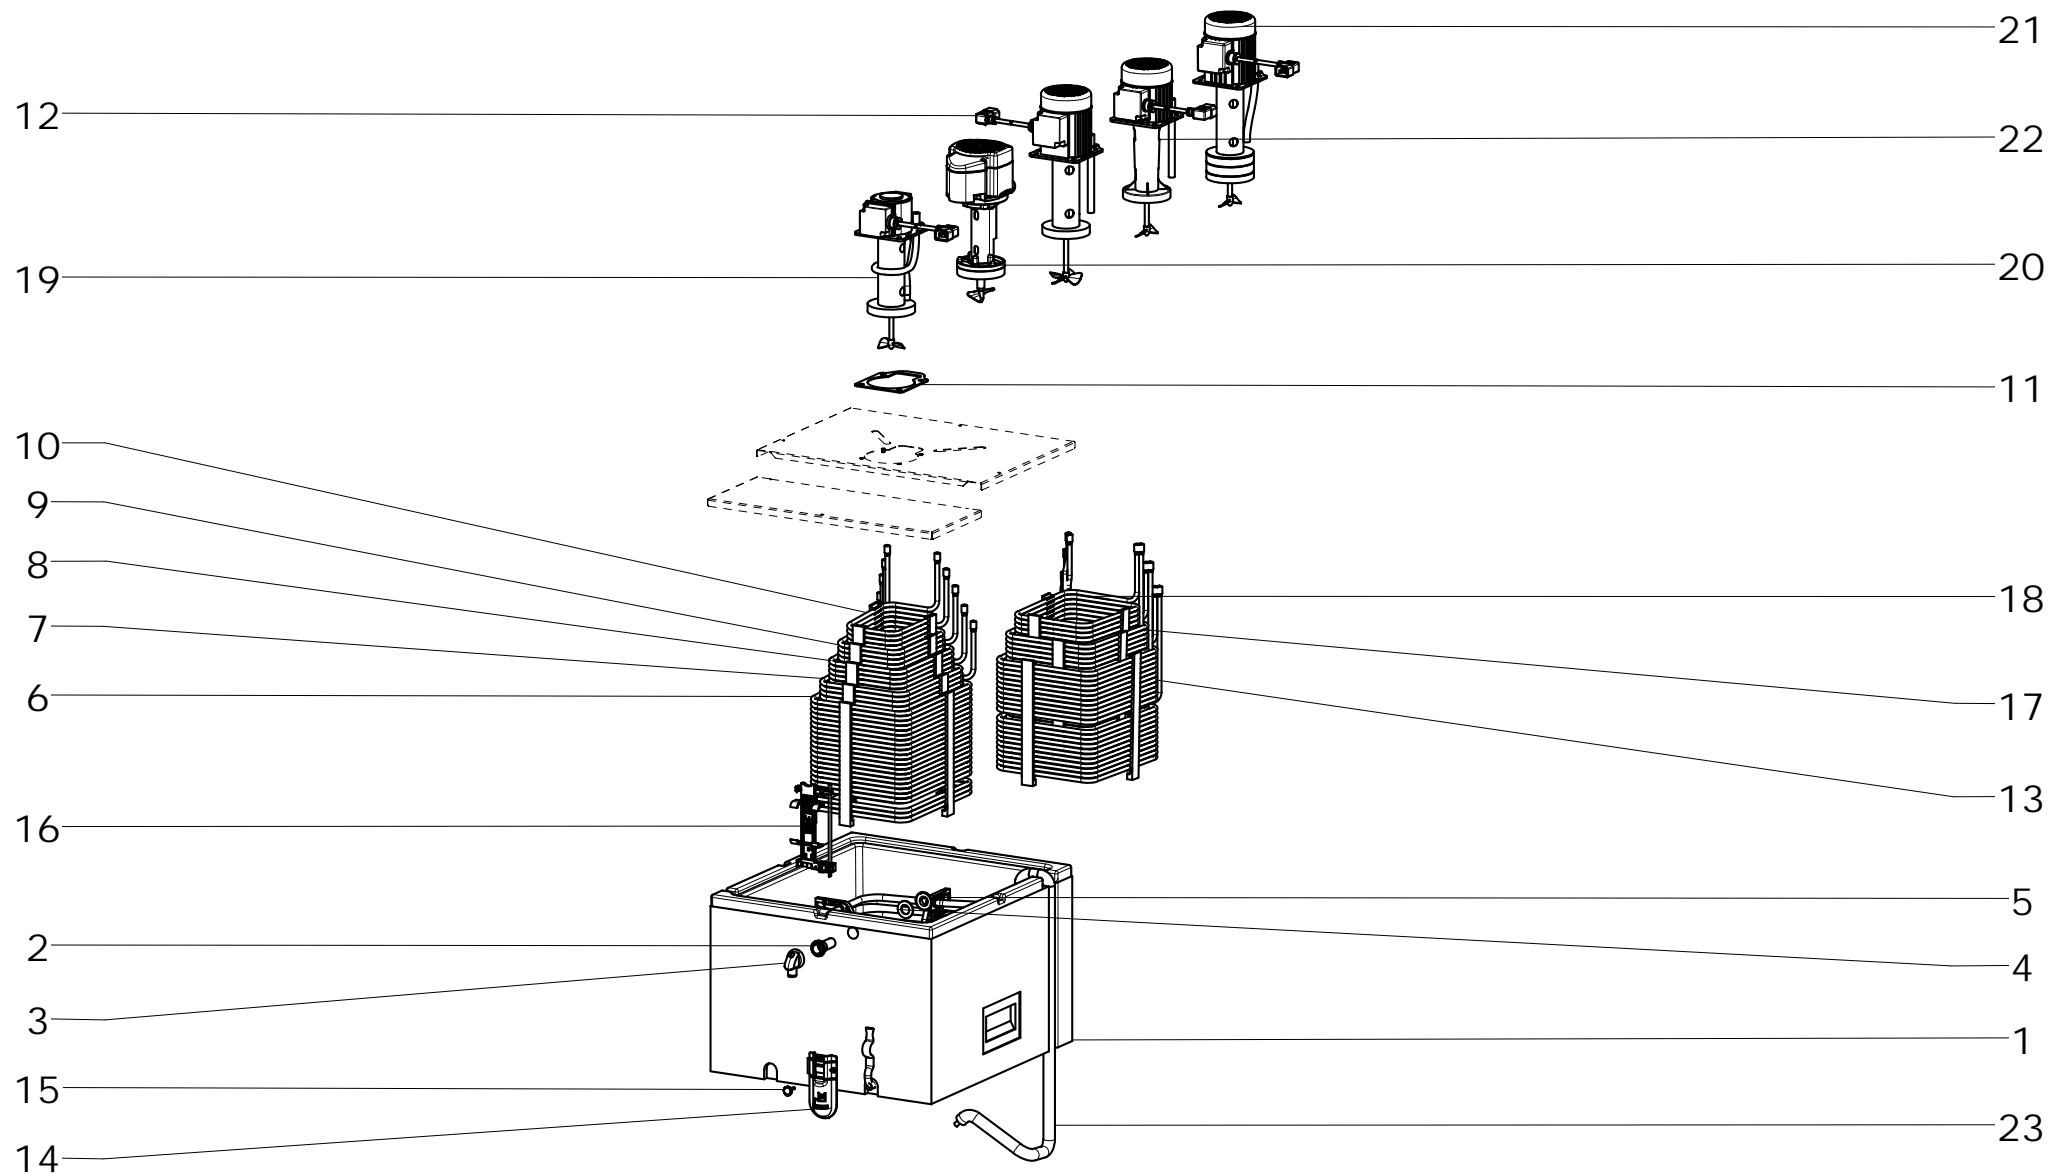

GRUPO TANQUE 1

BECKENGRUPPE 1

POS.	QTY	CODE	DESCRIZIONE	DESCRIPTION	DESIGNATION	DESCRIPCION	BESCHREIBUNG
1	1	070743	VASCA SCHIUMATA	INSULATED WATER-TANK	CUVE ISOLÉE	TANQUE AISLADA	ISOLIERTANK
2	1	066688	CANNOTTO	SHAFT	QUEUE	MANGUITO	STUTZEN
3	1	066689	RACCORDO SCARICO	DRAIN	ÉGOUT	DESAGUE	ABLASS
4	1	030654	GUARNIZIONE	SEAL	JOINT	GUARNICI	DICHTUNG
5	1	030651	DADO	NUT	ECROU	DADO	MUTTER
6	1	045701	SERPENTINA	COIL	SERPENTINES	SERPENTINAS	KUEHLSCHLANGEN
7	1	045702	SERPENTINA	COIL	SERPENTINES	SERPENTINAS	KUEHLSCHLANGEN
8	1	045703	SERPENTINA	COIL	SERPENTINES	SERPENTINAS	KUEHLSCHLANGEN
9	1	045704	SERPENTINA	COIL	SERPENTINES	SERPENTINAS	KUEHLSCHLANGEN
10	1	045705	SERPENTINA	COIL	SERPENTINES	SERPENTINAS	KUEHLSCHLANGEN
11	1	070168	GUARNIZIONE	SEAL	JOINT	GUARNICIÓN	DICHTUNG
12	1	048482	AGITATORE	AGITATOR	AGITATEUR	AGITADORES	RUEHRWERK
13	1	052409	SERPENTINA	COIL	SERPENTINES	SERPENTINAS	KUEHLSCHLANGEN
14	1	069839	CLIP	CLIP	CLIP	CLIP	KLIPS
15	1	071584	VITE	SCREW	VIS	TORNILLO	SCHRAUBE
16	1	055284	STAFFA PORTA SONDE	PROBE FIXING	ÉTRIER POUR SONDE	ESTRIBO SONDA	BEFESTIGUNG SONDE
17	1	052407	SERPENTINA	COIL	SERPENTINES	SERPENTINAS	KUEHLSCHLANGEN
18	1	052408	SERPENTINA	COIL	SERPENTINES	SERPENTINAS	KUEHLSCHLANGEN
19	1	048925	AGITATORE	AGITATOR	AGITATEUR	AGITADORES	RUEHRWERK
20	1	042000	AGITATORE	AGITATOR	AGITATEUR	AGITADORES	RUEHRWERK
21	1	046295	AGITATORE	AGITATOR	AGITATEUR	AGITADORES	RUEHRWERK
22	1	057152	AGITATORE	AGITATOR	AGITATEUR	AGITADORES	RUEHRWERK
23	1	070769	EVAPORATORE	EVAPORATOR	EVAPORATEUR	EVAPORADOR	EVAPORATOR