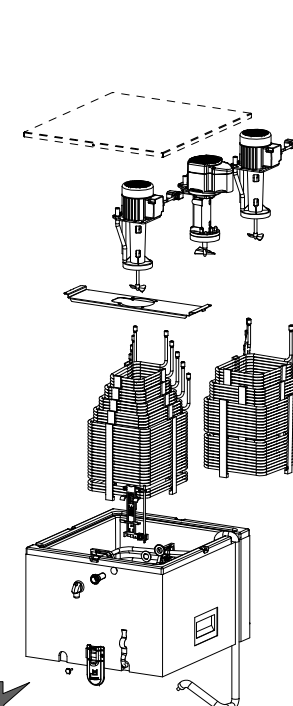

TE-50L

Catalogo parti di ricambio
Spare parts catalogue
Catalogo piezas de recambio
Catalogue des pieces detachees
Ersatzteilkatalog

Cod. 072305
21/10/2021

Rev. 03

INDICE

INDEX

INDEX

INDICE

VERZEICHNIS

CARROZZERIA 1

HOUSING 1

BOÎTIER 1

CARROCERÍA 1

GEHÄUSE 1

POS.	QTY	CODE	DESCRIZIONE	DESCRIPTION	DESIGNATION	DESCRIPCION	BESCHREIBUNG
1	2	031259	MANIGLIA	HANDLE	MANCHE	MANILLA	GRIFF
2	1	031674	PORTAETICHETTA	STICKERS PANEL	TABLEAU POUR ADHÉSIVES	TABLERO PARA ADESIVAS	AUFKLEBER PANEEL
3	1	036718	ADESIVO	STICKER	AUTOADHÉSIF	ETIQUETA ADHESIVA	AUFKLEBER
4	2	040960	MANIGLIA	HANDLE	MANCHE	MANILLA	GRIFF
5	1	041870	MATRICOLA	SERIAL NUMBER	NUMÉRO DE SÉRIE	NÚMERO DE SERIE	SERIENNUMMER
6	4	046258	RUOTA	WHEEL	ROUE	RUEDA	RAD
7	1	051810	ADESIVO	STICKER	AUTOADHÉSIF	ETIQUETA ADHESIVA	AUFKLEBER
8	1	088358	BASAMENTO	BASEMENT	SOUS-SOL	SÓTANO	KELLER
9	2	070762	MONTANTE	LEG	JAMBE	PIERNA	STEBALKEN
10	1	070763	PANNELLO BLU	BLUE PANEL	PANNEAU BLEU	PANEL AZUL	BLAUE PANEL
10	1	072732	PANNELLO INOX	INOX PANEL	PANNEAU INOX	PANEL INOX	INOX PANEL
11	1	070764	PANNELLO BLU	BLUE PANEL	PANNEAU BLEU	PANEL AZUL	BLAUE PANEL
11	1	072734	PANNELLO INOX	INOX PANEL	PANNEAU INOX	PANEL INOX	INOX PANEL
12	1	070765	PANNELLO BLU	BLUE PANEL	PANNEAU BLEU	PANEL AZUL	BLAUE PANEL
12	1	072736	PANNELLO INOX	INOX PANEL	PANNEAU INOX	PANEL INOX	INOX PANEL
13	1	070766	PANNELLO BLU	BLUE PANEL	PANNEAU BLEU	PANEL AZUL	BLAUE PANEL
13	1	072498	PANNELLO INOX	INOX PANEL	PANNEAU INOX	PANEL INOX	INOX PANEL
14	1	070767	COPERCHIO BLU	BLUE COVER	COUVERCLE BLEU	COBERTURA AZUL	BLAUE DECKEL
14	1	072739	COPERCHIO INOX	INOX COVER	COUVERCLE INOX	COBERTURA INOX	INOX DECKEL
15	1	070768	COPERCHIO BLU	BLUE COVER	COUVERCLE BLEU	COBERTURA AZUL	BLAUE DECKEL
15	1	072741	COPERCHIO INOX	INOX COVER	COUVERCLE INOX	COBERTURA INOX	INOX DECKEL
16	1	072912	PANNELLO	PANEL	PANNEAU	PANEL	PANEL
17	1	072913	PANNELLO	PANEL	PANNEAU	PANEL	PANEL