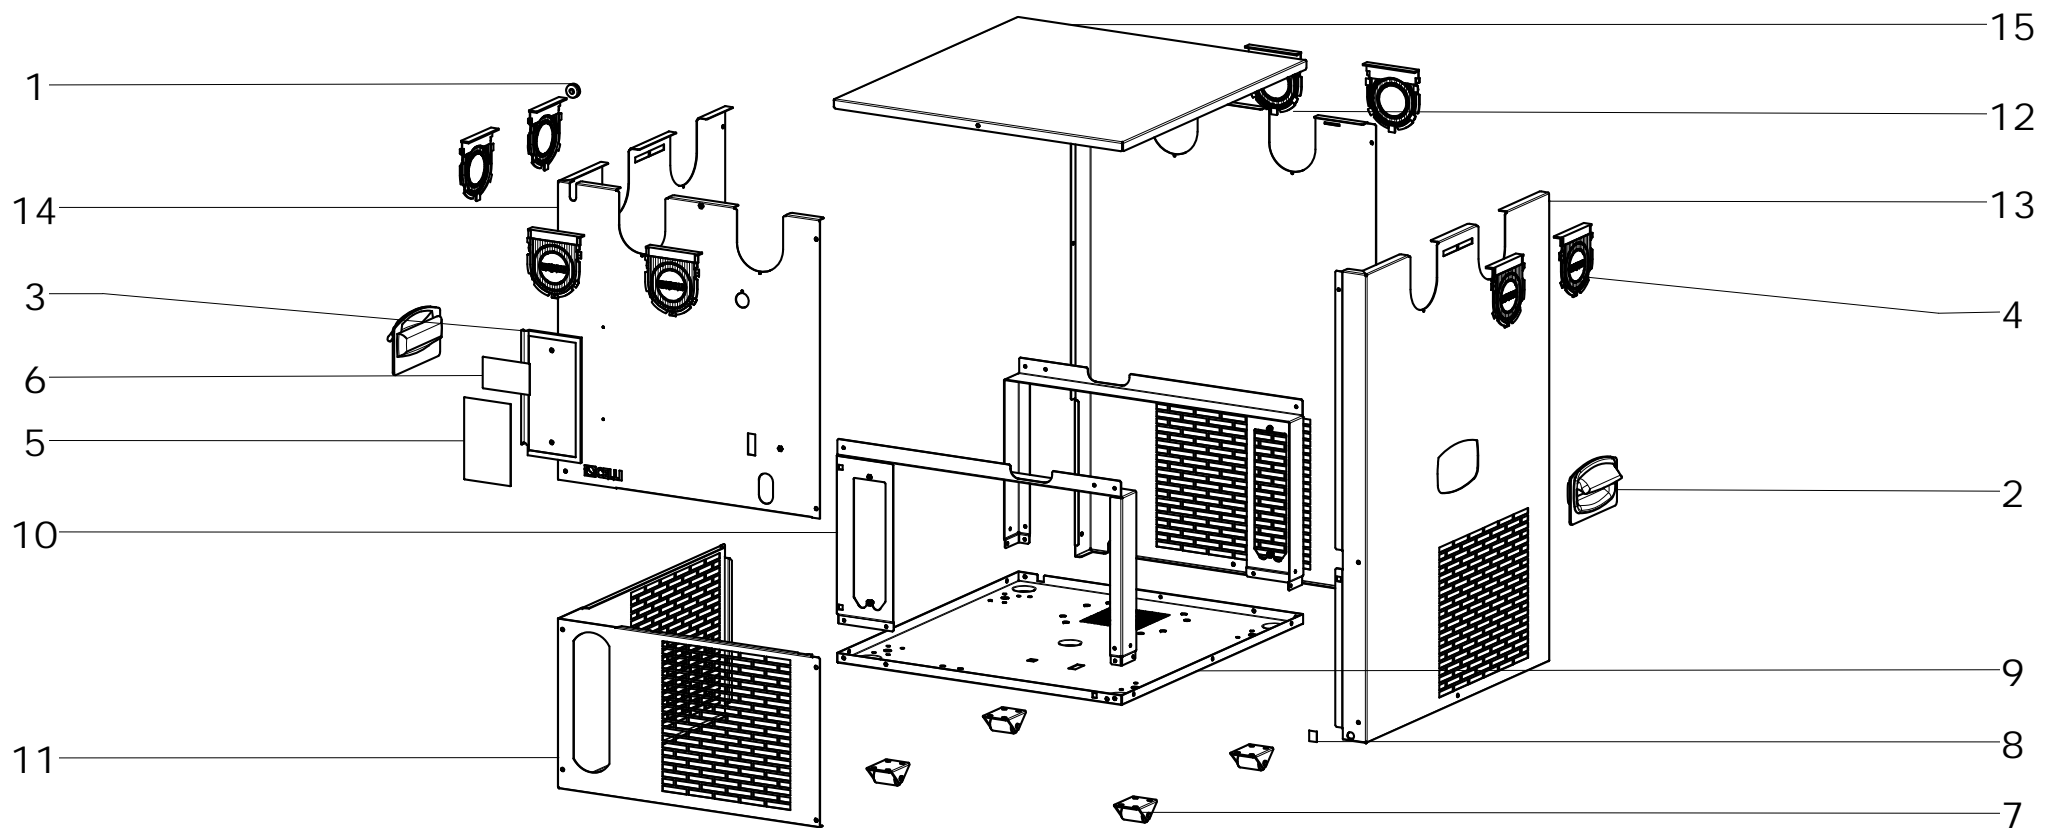

CARROCERÍA 2

GEHÄUSE 2

POS.	QTY	CODE	DESCRIZIONE	DESCRIPTION	DESIGNATION	DESCRIPCION	BESCHREIBUNG
1	1	014887	PASSACAVO	FAIRLEAD	GUIDE-CÂBLE	CANALIZACIÓN	FÜHRUNGSROLLE
2	2	031259	MANIGLIA	HANDLE	MANCHE	MANILLA	GRIF
3	1	031674	PORTAETICHETTA	STICKERS PANEL	TABLEAU POUR ADHÉSIVES	TABLERO PARA ADESIVAS	AUFKLEBER PANEEL
4	8	031711	PIASTRINA	PLATE	PLAQUER	PLATO	PLATTE
5	1	036718	ADESIVO	STICKER	AUTOADHÉSIF	ETIQUETA ADHESIVA	AUFKLEBER
6	1	041870	MATRICOLA	SERIAL NUMBER	NUMÉRO DE SÉRIE	NÚMERO DE SERIE	SERIENNUMMER
7	4	046258	RUOTA	WHEEL	ROUE	RUEDA	RAD
8	1	051810	ADESIVO	STICKER	AUTOADHÉSIF	ETIQUETA ADHESIVA	AUFKLEBER
9	1	070744	BASAMENTO	BASEMENT	SOUS-SOL	SÓTANO	KELLER
10	2	070762	MONTANTE	LEG	JAMBE	PIERNA	STEBALKEN
11	1	070766	PANNELLO BLU	BLUE PANEL	PANNEAU BLEU	PANEL AZUL	BLAUE PANEL
11	1	072498	PANNELLO INOX	INOX PANEL	PANNEAU INOX	PANEL INOX	INOX PANEL
12	1	070815	PANNELLO	PANEL	PANNEAU	PANEL	PANEL
13	1	070816	PANNELLO	PANEL	PANNEAU	PANEL	PANEL
14	1	070817	PANNELLO	PANEL	PANNEAU	PANEL	PANEL
15	1	070822	COPERCHIO	COVER	COUVERCLE	COBERTURA	DECKEL