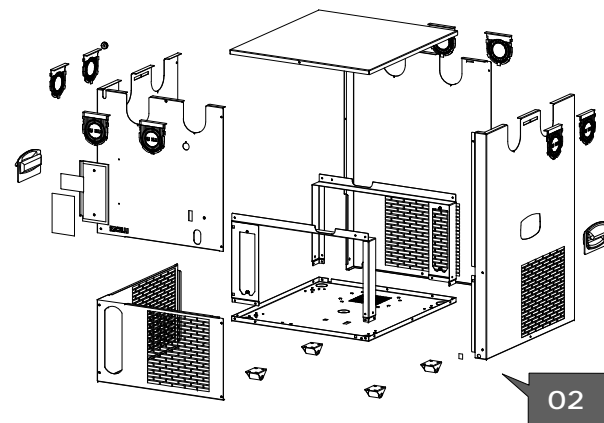

VERZEICHNIS

CARROZZERIA 1

HOUSING 1

BOÎTIER 1

CARROCERÍA 1

GEHÄUSE 1

POS.	QTY	CODE	DESCRIZIONE	DESCRIPTION	DESIGNATION	DESCRIPCION	BESCHREIBUNG
1	2	031259	MANIGLIA	HANDLE	MANCHE	MANILLA	GRIFF
2	1	031674	PORTAETICHETTA	STICKERS PANEL	TABLEAU POUR ADHÉSIVES	TABLERO PARA ADESIVAS	AUFKLEBER PANEEL
3	1	036718	ADESIVO	STICKER	AUTOADHÉSIF	ETIQUETA ADHESIVA	AUFKLEBER
4	2	040960	MANIGLIA	HANDLE	MANCHE	MANILLA	GRIFF
5	1	041870	MATRICOLA	SERIAL NUMBER	NUMÉRO DE SÉRIE	NÚMERO DE SERIE	SERIENNUMMER
6	4	046258	RUOTA	WHEEL	ROUE	RUEDA	RAD
7	1	051810	ADESIVO	STICKER	AUTOADHÉSIF	ETIQUETA ADHESIVA	AUFKLEBER
8	1	088358	BASAMENTO	BASEMENT	SOUS-SOL	SÓTANO	KELLER
9	2	070762	MONTANTE	LEG	JAMBE	PIERNA	STEBALKEN
10	1	070763	PANNELLO BLU	BLUE PANEL	PANNEAU BLEU	PANEL AZUL	BLAUE PANEL
10	1	072732	PANNELLO INOX	INOX PANEL	PANNEAU INOX	PANEL INOX	INOX PANEL
11	1	070764	PANNELLO BLU	BLUE PANEL	PANNEAU BLEU	PANEL AZUL	BLAUE PANEL
11	1	072734	PANNELLO INOX	INOX PANEL	PANNEAU INOX	PANEL INOX	INOX PANEL
12	1	070765	PANNELLO BLU	BLUE PANEL	PANNEAU BLEU	PANEL AZUL	BLAUE PANEL
12	1	072736	PANNELLO INOX	INOX PANEL	PANNEAU INOX	PANEL INOX	INOX PANEL
13	1	070766	PANNELLO BLU	BLUE PANEL	PANNEAU BLEU	PANEL AZUL	BLAUE PANEL
13	1	072498	PANNELLO INOX	INOX PANEL	PANNEAU INOX	PANEL INOX	INOX PANEL
14	1	070767	COPERCHIO BLU	BLUE COVER	COUVERCLE BLEU	COBERTURA AZUL	BLAUE DECKEL
14	1	072739	COPERCHIO INOX	INOX COVER	COUVERCLE INOX	COBERTURA INOX	INOX DECKEL
15	1	070768	COPERCHIO BLU	BLUE COVER	COUVERCLE BLEU	COBERTURA AZUL	BLAUE DECKEL
15	1	072741	COPERCHIO INOX	INOX COVER	COUVERCLE INOX	COBERTURA INOX	INOX DECKEL
16	1	072912	PANNELLO	PANEL	PANNEAU	PANEL	PANEL
17	1	072913	PANNELLO	PANEL	PANNEAU	PANEL	PANEL