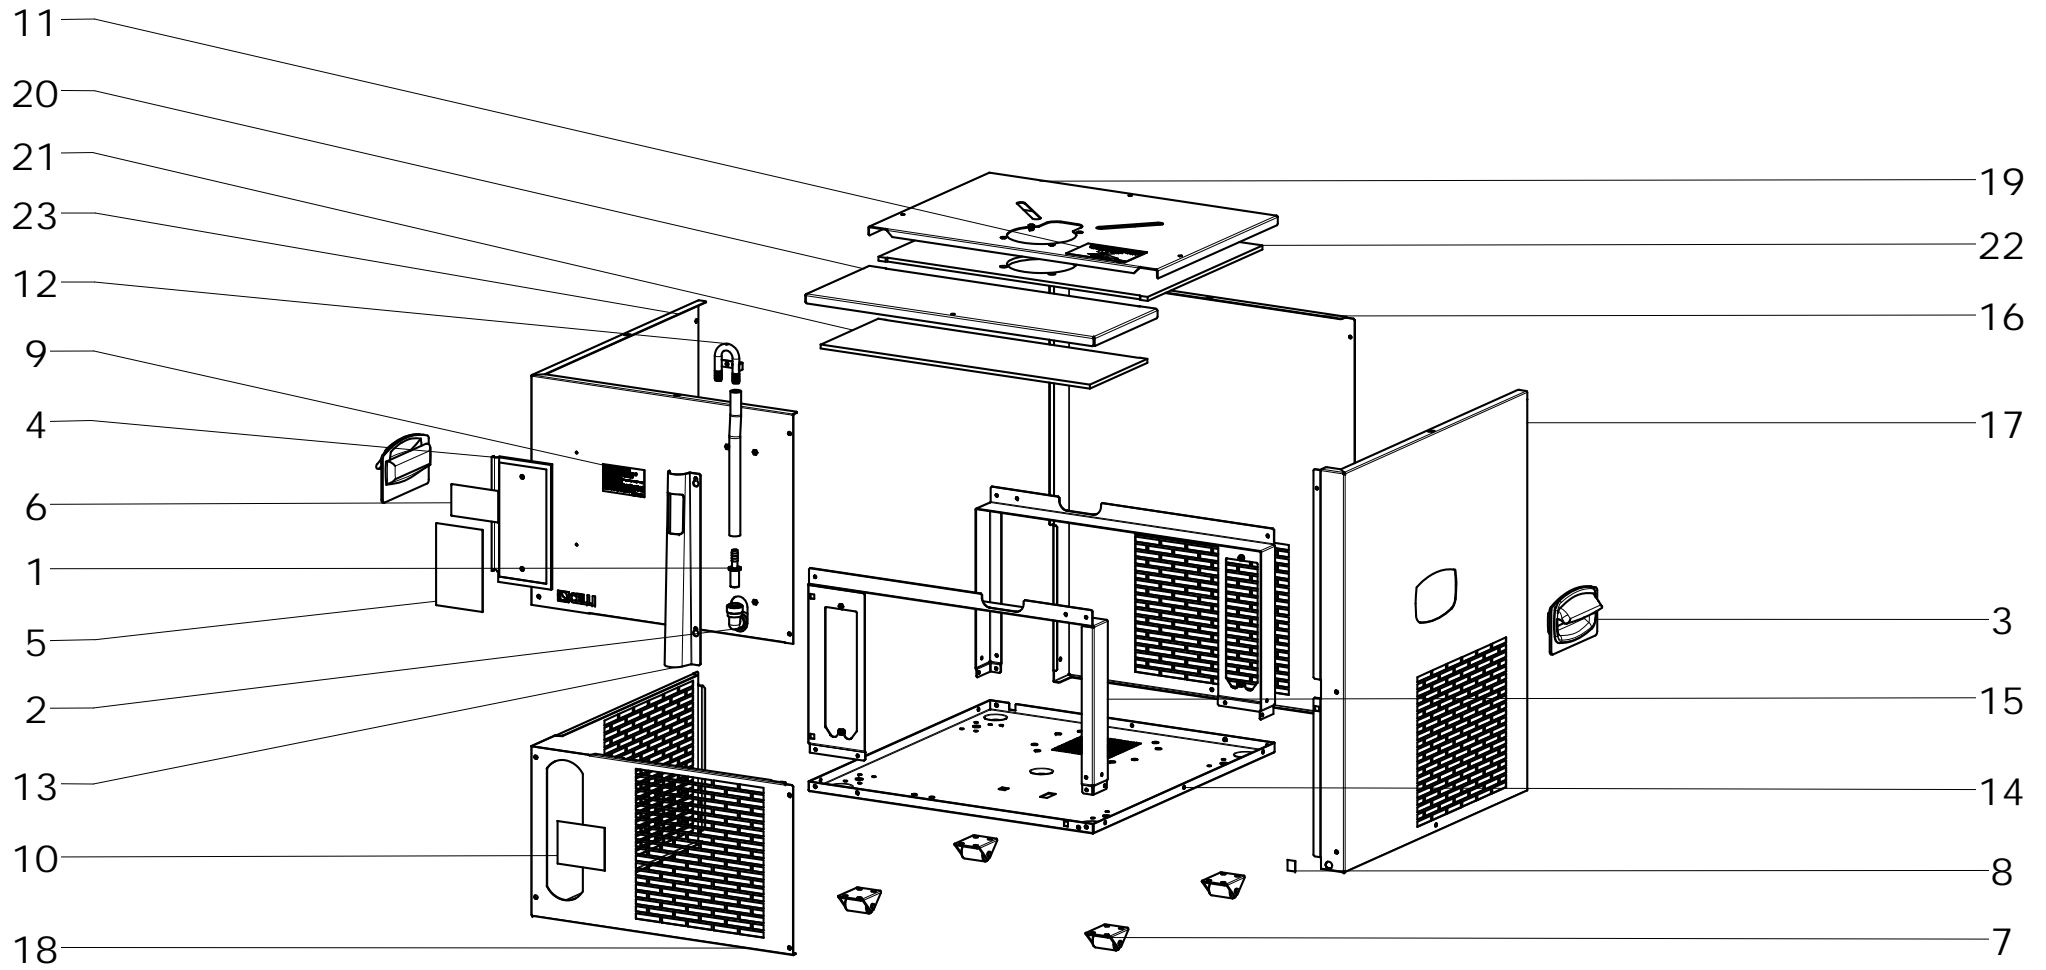

CARROZZERIA 3

HOUSING 3

BOÎTIER 3

CARROCERÍA 3

GEHÄUSE 3

POS.	QTY	CODE	DESCRIZIONE	DESCRIPTION	DESIGNATION	DESCRIPCION	BESCHREIBUNG
1	1	007042	NIPPO	NIPPLE	NIPPLE	NIPLE	NIPPEL
2	1	011281	RACCORDO RAPIDO	QUICK CONNECTOR	RACCORD RAPID	CONNEXIONE RAPIDA	SCHNELLVERBINDER
3	2	031259	MANIGLIA	HANDLE	MANCHE	MANILLA	GRIFF
4	1	031674	PORTAETICHETTA	STICKERS PANEL	TABLEAU POUR ADHÉSIVES	TABLERO PARA ADESIVAS	AUFKLEBER PANEEL
5	1	036718	ADESIVO	STICKER	AUTOADHÉSIF	ETIQUETA ADHESIVA	AUFKLEBER
6	1	041870	MATRICOLA	SERIAL NUMBER	NUMÉRO DE SÉRIE	NÚMERO DE SERIE	SERIENNUMMER
7	4	046258	RUOTA	WHEEL	ROUE	RUEDA	RAD
8	1	051810	ADESIVO	STICKER	AUTOADHÉSIF	ETIQUETA ADHESIVA	AUFKLEBER
9	1	058795	ADESIVO	STICKER	AUTOADHÉSIF	ETIQUETA ADHESIVA	AUFKLEBER
10	1	064342	ADESIVO	STICKER	AUTOADHÉSIF	ETIQUETA ADHESIVA	AUFKLEBER
11	1	064807	ADESIVO	STICKER	AUTOADHÉSIF	ETIQUETA ADHESIVA	AUFKLEBER
12	1	069401	RACCORDO	CONNECTOR	CONNECTEUR	CONECTOR	VERBINDER
13	1	070480	CARTER	CARTER	CARTER	CARTER	CARTER
14	1	070744	BASAMENTO	BASEMENT	SOUS-SOL	SÓTANO	KELLER
15	2	070762	MONTANTE	LEG	JAMBE	PIERNA	STEBALKEN
16	1	070763	PANNELLO BLU	BLUE PANEL	PANNEAU BLEU	PANEL AZUL	BLAUE PANEL
16	1	072732	PANNELLO INOX	INOX PANEL	PANNEAU INOX	PANEL INOX	INOX PANEL
17	1	070764	PANNELLO BLU	BLUE PANEL	PANNEAU BLEU	PANEL AZUL	BLAUE PANEL
17	1	072734	PANNELLO INOX	INOX PANEL	PANNEAU INOX	PANEL INOX	INOX PANEL
18	1	070766	PANNELLO BLU	BLUE PANEL	PANNEAU BLEU	PANEL AZUL	BLAUE PANEL
18	1	072498	PANNELLO INOX	INOX PANEL	PANNEAU INOX	PANEL INOX	INOX PANEL
19	1	070767	COPERCHIO BLU	BLUE COVER	COUVERCLE BLEU	COBERTURA AZUL	BLAUE DECKEL
19	1	072739	COPERCHIO INOX	INOX COVER	COUVERCLE INOX	COBERTURA INOX	INOX DECKEL
20	1	070768	COPERCHIO BLU	BLUE COVER	COUVERCLE BLEU	COBERTURA AZUL	BLAUE DECKEL
20	1	072741	COPERCHIO INOX	INOX COVER	COUVERCLE INOX	COBERTURA INOX	INOX DECKEL
21	1	070772	COIBENTAZIONE	CAULKING	ISOLATION	ENMASILLACION	ABDICHTUNG
22	1	070773	COIBENTAZIONE	CAULKING	ISOLATION	ENMASILLACION	ABDICHTUNG
23	1	073180	PANNELLO	PANEL	PANNEAU	PANEL	PANEL

CARROZZERIA 3

HOUSING 3

BOÎTIER 3

CARROCERÍA 3

GEHÄUSE 3