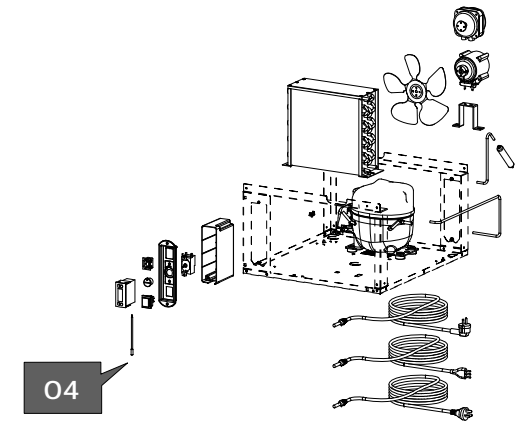

VERZEICHNIS

CARROZZERIA 1

HOUSING 1

BOÎTIER 1

CARROCERÍA 1

GEHÄUSE 1

POS.	QTY	CODE	DESCRIZIONE	DESCRIPTION	DESIGNATION	DESCRIPCION	BESCHREIBUNG
1	2	031259	MANIGLIA	HANDLE	MANCHE	MANILLA	GRIFF
2	1	031674	PORTAETICHETTA	STICKERS PANEL	TABLEAU POUR ADHÉSIVES	TABLERO PARA ADESIVAS	AUFKLEBER PANEEL
3	1	036718	ADESIVO	STICKER	AUTOADHÉSIF	ETIQUETA ADHESIVA	AUFKLEBER
4	2	040960	MANIGLIA	HANDLE	MANCHE	MANILLA	GRIFF
5	1	041870	MATRICOLA	SERIAL NUMBER	NUMÉRO DE SÉRIE	NÚMERO DE SERIE	SERIENNUMMER
6	4	046258	RUOTA	WHEEL	ROUE	RUEDA	RAD
7	1	051810	ADESIVO	STICKER	AUTOADHÉSIF	ETIQUETA ADHESIVA	AUFKLEBER
8	1	088358	BASAMENTO	BASEMENT	SOUS-SOL	SÓTANO	KELLER
9	2	070762	MONTANTE	LEG	JAMBE	PIERNA	STEBALKEN
10	1	070763	PANNELLO BLU	BLUE PANEL	PANNEAU BLEU	PANEL AZUL	BLAUE PANEL
10	1	072732	PANNELLO INOX	INOX PANEL	PANNEAU INOX	PANEL INOX	INOX PANEL
11	1	070764	PANNELLO BLU	BLUE PANEL	PANNEAU BLEU	PANEL AZUL	BLAUE PANEL
11	1	072734	PANNELLO INOX	INOX PANEL	PANNEAU INOX	PANEL INOX	INOX PANEL
12	1	070765	PANNELLO BLU	BLUE PANEL	PANNEAU BLEU	PANEL AZUL	BLAUE PANEL
12	1	072736	PANNELLO INOX	INOX PANEL	PANNEAU INOX	PANEL INOX	INOX PANEL
13	1	070766	PANNELLO BLU	BLUE PANEL	PANNEAU BLEU	PANEL AZUL	BLAUE PANEL
13	1	072498	PANNELLO INOX	INOX PANEL	PANNEAU INOX	PANEL INOX	INOX PANEL
14	1	070767	COPERCHIO BLU	BLUE COVER	COUVERCLE BLEU	COBERTURA AZUL	BLAUE DECKEL
14	1	072739	COPERCHIO INOX	INOX COVER	COUVERCLE INOX	COBERTURA INOX	INOX DECKEL
15	1	070768	COPERCHIO BLU	BLUE COVER	COUVERCLE BLEU	COBERTURA AZUL	BLAUE DECKEL
15	1	072741	COPERCHIO INOX	INOX COVER	COUVERCLE INOX	COBERTURA INOX	INOX DECKEL
16	1	072912	PANNELLO	PANEL	PANNEAU	PANEL	PANEL
17	1	072913	PANNELLO	PANEL	PANNEAU	PANEL	PANEL