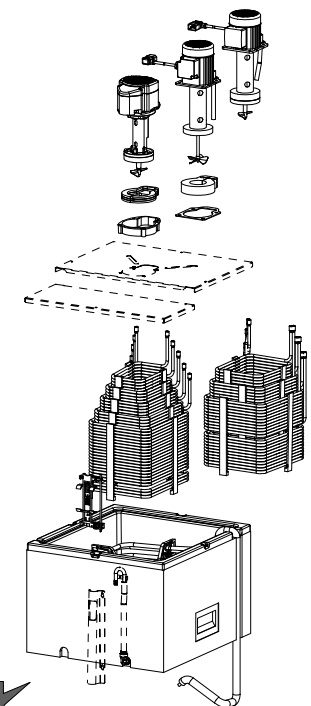

TE-50L

Catalogo parti di ricambio
Spare parts catalogue
Catalogo piezas de recambio
Catalogue des pieces detachees
Ersatzteilkatalog

Cod. 072305
21/10/2021

Rev. 03

INDICE

INDEX

INDEX

INDICE

VERZEICHNIS

CARROZZERIA 1

HOUSING 1

BOÎTIER 1

CARROCERÍA 1

GEHÄUSE 1

POS.	QTY	CODE	DESCRIZIONE	DESCRIPTION	DESIGNATION	DESCRIPCION	BESCHREIBUNG
1	2	031259	MANIGLIA	HANDLE	MANCHE	MANILLA	GRIFF
2	1	031674	PORTAETICHETTA	STICKERS PANEL	TABLEAU POUR ADHÉSIVES	TABLERO PARA ADESIVAS	AUFKLEBER PANEEL
3	1	036718	ADESIVO	STICKER	AUTOADHÉSIF	ETIQUETA ADHESIVA	AUFKLEBER
4	2	040960	MANIGLIA	HANDLE	MANCHE	MANILLA	GRIFF
5	1	041870	MATRICOLA	SERIAL NUMBER	NUMÉRO DE SÉRIE	NÚMERO DE SERIE	SERIENNUMMER
6	4	046258	RUOTA	WHEEL	ROUE	RUEDA	RAD
7	1	051810	ADESIVO	STICKER	AUTOADHÉSIF	ETIQUETA ADHESIVA	AUFKLEBER
8	1	088358	BASAMENTO	BASEMENT	SOUS-SOL	SÓTANO	KELLER
9	2	070762	MONTANTE	LEG	JAMBE	PIERNA	STEBALKEN
10	1	070763	PANNELLO BLU	BLUE PANEL	PANNEAU BLEU	PANEL AZUL	BLAUE PANEL
10	1	072732	PANNELLO INOX	INOX PANEL	PANNEAU INOX	PANEL INOX	INOX PANEL
11	1	070764	PANNELLO BLU	BLUE PANEL	PANNEAU BLEU	PANEL AZUL	BLAUE PANEL
11	1	072734	PANNELLO INOX	INOX PANEL	PANNEAU INOX	PANEL INOX	INOX PANEL
12	1	070765	PANNELLO BLU	BLUE PANEL	PANNEAU BLEU	PANEL AZUL	BLAUE PANEL
12	1	072736	PANNELLO INOX	INOX PANEL	PANNEAU INOX	PANEL INOX	INOX PANEL
13	1	070766	PANNELLO BLU	BLUE PANEL	PANNEAU BLEU	PANEL AZUL	BLAUE PANEL
13	1	072498	PANNELLO INOX	INOX PANEL	PANNEAU INOX	PANEL INOX	INOX PANEL
14	1	070767	COPERCHIO BLU	BLUE COVER	COUVERCLE BLEU	COBERTURA AZUL	BLAUE DECKEL
14	1	072739	COPERCHIO INOX	INOX COVER	COUVERCLE INOX	COBERTURA INOX	INOX DECKEL
15	1	070768	COPERCHIO BLU	BLUE COVER	COUVERCLE BLEU	COBERTURA AZUL	BLAUE DECKEL
15	1	072741	COPERCHIO INOX	INOX COVER	COUVERCLE INOX	COBERTURA INOX	INOX DECKEL
16	1	072912	PANNELLO	PANEL	PANNEAU	PANEL	PANEL
17	1	072913	PANNELLO	PANEL	PANNEAU	PANEL	PANEL