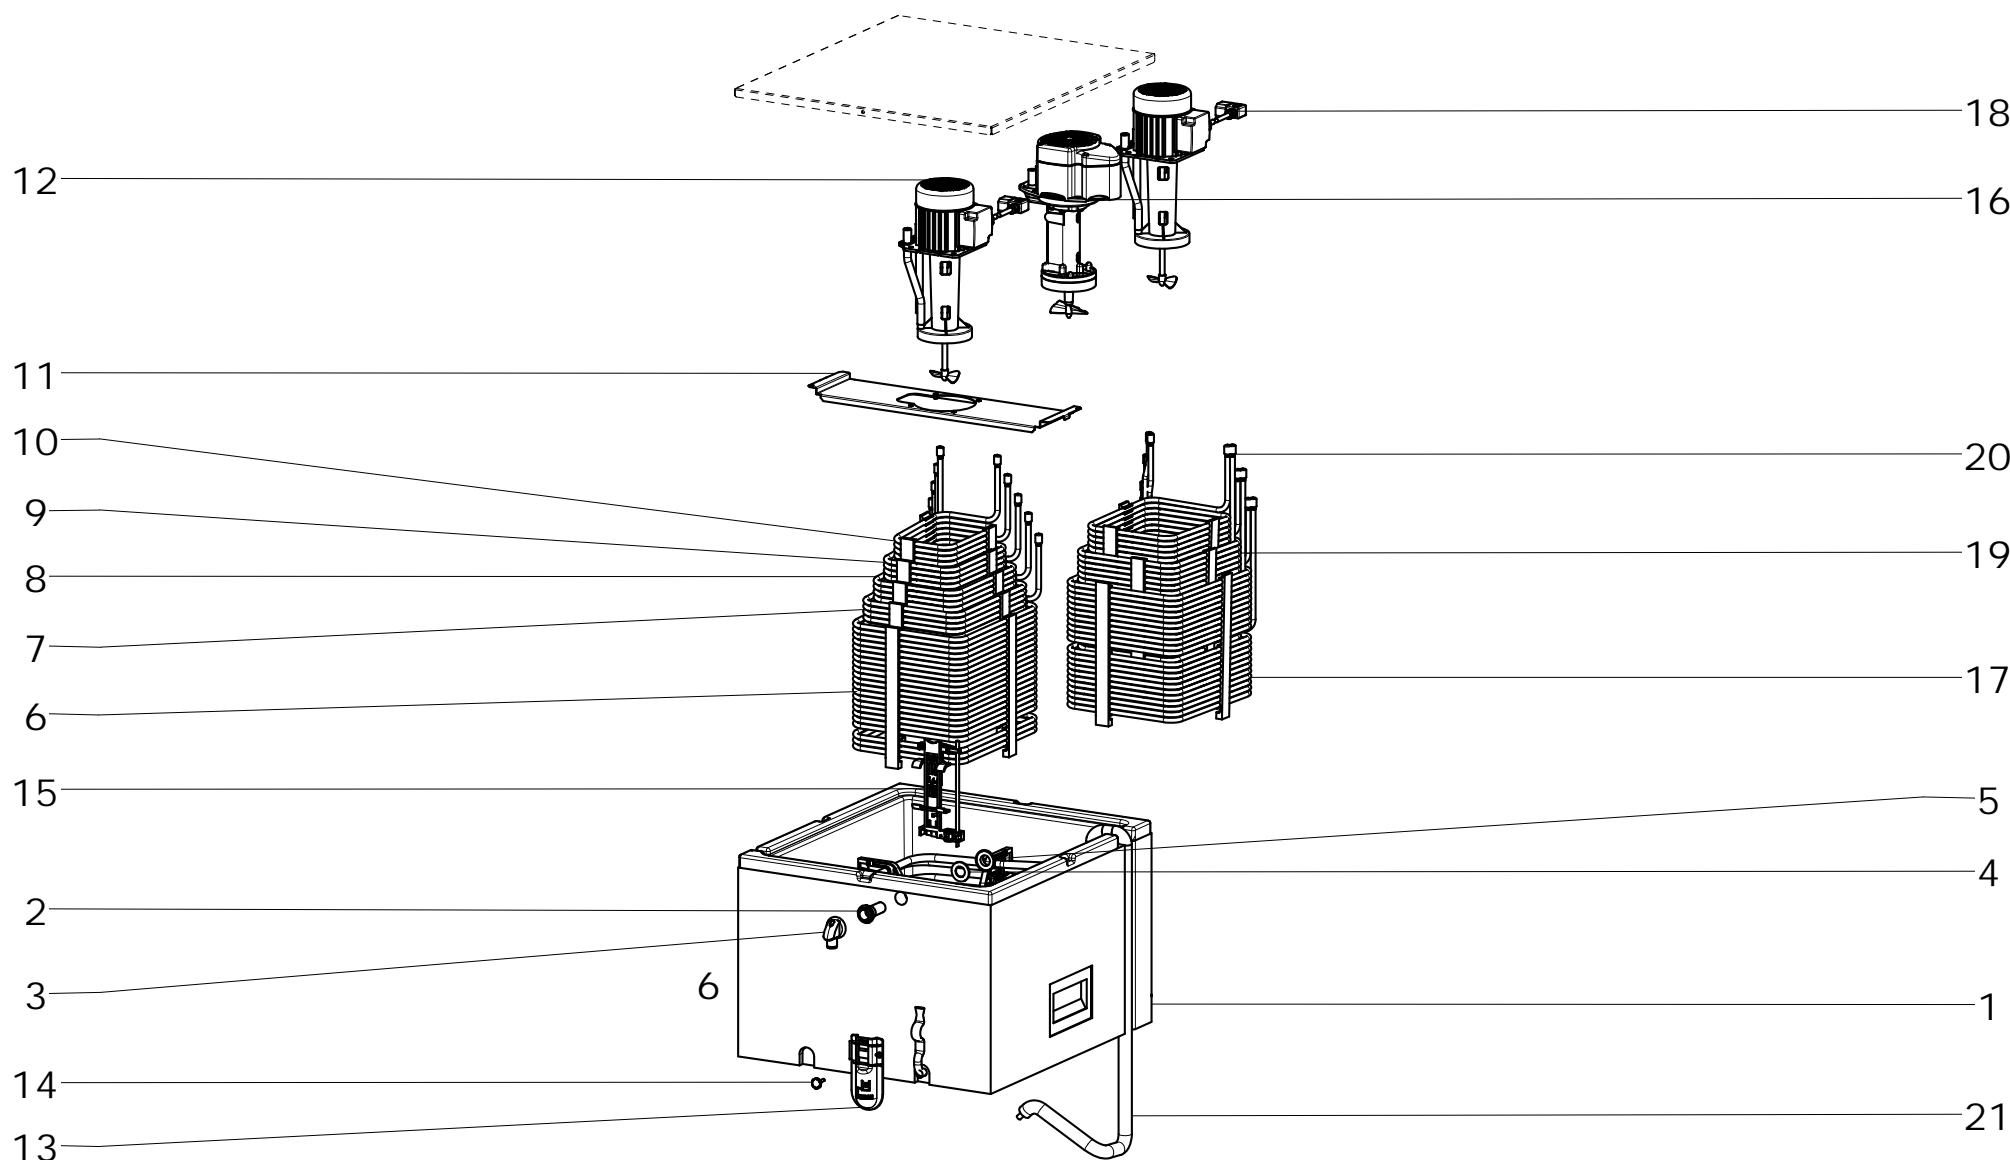

GRUPO TANQUE 2

BECKENGRUPPE 2

POS.	QTY	CODE	DESCRIZIONE	DESCRIPTION	DESIGNATION	DESCRIPCION	BESCHREIBUNG
1	1	070743	VASCA SCHIUMATA	INSULATED WATER-TANK	CUVE ISOLÉE	TANQUE AISLADA	ISOLIERTANK
2	1	066688	CANNOTTO	SHAFT	QUEUE	MANGUITO	STUTZEN
3	1	066689	RACCORDO SCARICO	DRAIN	ÉGOUT	DESAGUE	ABLASS
4	1	030654	GUARNIZIONE	SEAL	JOINT	GUARNICI	DICHTUNG
5	1	030651	DADO	NUT	ECROU	DADO	MUTTER
6	1	045701	SERPENTINA	COIL	SERPENTINES	SERPENTINAS	KUEHLSCHLANGEN
7	1	045702	SERPENTINA	COIL	SERPENTINES	SERPENTINAS	KUEHLSCHLANGEN
8	1	045703	SERPENTINA	COIL	SERPENTINES	SERPENTINAS	KUEHLSCHLANGEN
9	1	045704	SERPENTINA	COIL	SERPENTINES	SERPENTINAS	KUEHLSCHLANGEN
10	1	045705	SERPENTINA	COIL	SERPENTINES	SERPENTINAS	KUEHLSCHLANGEN
11	1	071996	STAFFA	BRACKET	ETRIER	ESTRIBO	BUEGEL
12	1	057152	AGITATORE	AGITATOR	AGITATEUR	AGITADORES	RUEHRWERK
13	1	069839	CLIP	CLIP	CLIP	CLIP	KLIPS
14	1	071584	VITE	SCREW	VIS	TORNILLO	SCHRAUBE
15	1	055284	STAFFA PORTA SONDE	PROBE FIXING	ÉTRIER POUR SONDE	ESTRIBO SONDA	BEFESTIGUNG SONDE
16	1	042000	AGITATORE	AGITATOR	AGITATEUR	AGITADORES	RUEHRWERK
17	1	052409	SERPENTINA	COIL	SERPENTINES	SERPENTINAS	KUEHLSCHLANGEN
18	1	057152	AGITATORE	AGITATOR	AGITATEUR	AGITADORES	RUEHRWERK
19	1	052407	SERPENTINA	COIL	SERPENTINES	SERPENTINAS	KUEHLSCHLANGEN
20	1	052408	SERPENTINA	COIL	SERPENTINES	SERPENTINAS	KUEHLSCHLANGEN
21	1	070769	EVAPORATORE	EVAPORATOR	EVAPORATEUR	EVAPORADOR	EVAPORATOR