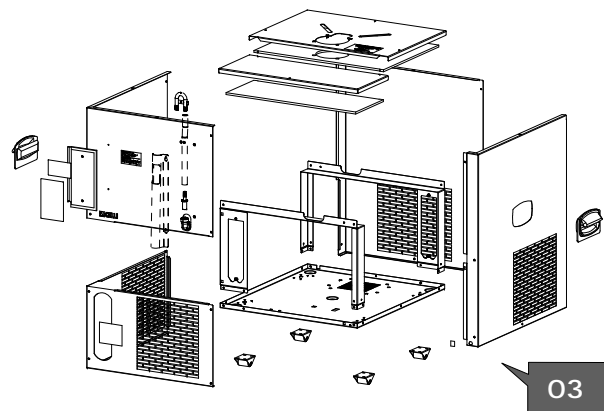

VERZEICHNIS

CARROZZERIA 1

HOUSING 1

BOÎTIER 1

CARROCERÍA 1

GEHÄUSE 1

POS.	QTY	CODE	DESCRIZIONE	DESCRIPTION	DESIGNATION	DESCRIPCION	BESCHREIBUNG
1	2	031259	MANIGLIA	HANDLE	MANCHE	MANILLA	GRIFF
2	1	031674	PORTAETICHETTA	STICKERS PANEL	TABLEAU POUR ADHÉSIVES	TABLERO PARA ADESIVAS	AUFKLEBER PANEEL
3	1	036718	ADESIVO	STICKER	AUTOADHÉSIF	ETIQUETA ADHESIVA	AUFKLEBER
4	2	040960	MANIGLIA	HANDLE	MANCHE	MANILLA	GRIFF
5	1	041870	MATRICOLA	SERIAL NUMBER	NUMÉRO DE SÉRIE	NÚMERO DE SERIE	SERIENNUMMER
6	4	046258	RUOTA	WHEEL	ROUE	RUEDA	RAD
7	1	051810	ADESIVO	STICKER	AUTOADHÉSIF	ETIQUETA ADHESIVA	AUFKLEBER
8	1	088358	BASAMENTO	BASEMENT	SOUS-SOL	SÓTANO	KELLER
9	2	070762	MONTANTE	LEG	JAMBE	PIERNA	STEBALKEN
10	1	070763	PANNELLO BLU	BLUE PANEL	PANNEAU BLEU	PANEL AZUL	BLAUE PANEL
10	1	072732	PANNELLO INOX	INOX PANEL	PANNEAU INOX	PANEL INOX	INOX PANEL
11	1	070764	PANNELLO BLU	BLUE PANEL	PANNEAU BLEU	PANEL AZUL	BLAUE PANEL
11	1	072734	PANNELLO INOX	INOX PANEL	PANNEAU INOX	PANEL INOX	INOX PANEL
12	1	070765	PANNELLO BLU	BLUE PANEL	PANNEAU BLEU	PANEL AZUL	BLAUE PANEL
12	1	072736	PANNELLO INOX	INOX PANEL	PANNEAU INOX	PANEL INOX	INOX PANEL
13	1	070766	PANNELLO BLU	BLUE PANEL	PANNEAU BLEU	PANEL AZUL	BLAUE PANEL
13	1	072498	PANNELLO INOX	INOX PANEL	PANNEAU INOX	PANEL INOX	INOX PANEL
14	1	070767	COPERCHIO BLU	BLUE COVER	COUVERCLE BLEU	COBERTURA AZUL	BLAUE DECKEL
14	1	072739	COPERCHIO INOX	INOX COVER	COUVERCLE INOX	COBERTURA INOX	INOX DECKEL
15	1	070768	COPERCHIO BLU	BLUE COVER	COUVERCLE BLEU	COBERTURA AZUL	BLAUE DECKEL
15	1	072741	COPERCHIO INOX	INOX COVER	COUVERCLE INOX	COBERTURA INOX	INOX DECKEL
16	1	072912	PANNELLO	PANEL	PANNEAU	PANEL	PANEL
17	1	072913	PANNELLO	PANEL	PANNEAU	PANEL	PANEL