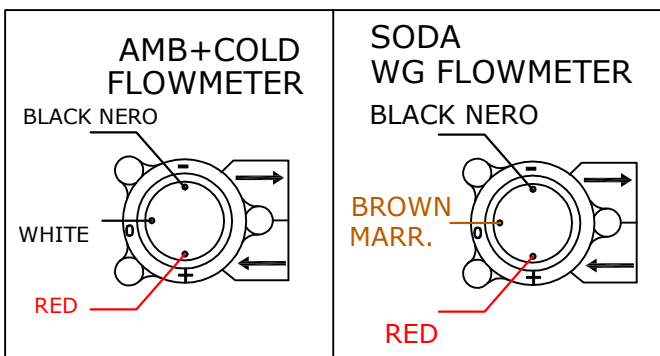

## FITTINGS & TUBES OF INSTALLATION KIT

3			6		
2			5		
1			4		
Rev.	Variazione	Data	Rev.	Variazione	Data
Macchina/e e Modello/i. DRINKTOWER ACWG EC					Data. 11-09-2024
Dis. n°.	Scala.	Descrizione Particolare. IDRICO + ELETTRICO			
Codice. ----	Formato.	VERSIONE CON 3 ELETTROV. ALTERNATIVE			
Materiale.					
Trattamento.					
Disegnato da. M.S.			Note.		
Nome File .DWG.					