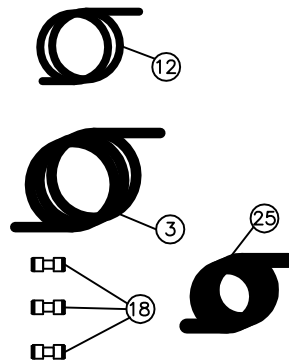

3			6		
2			5		
1			4		
Rev.	Variazione	Data	Rev.	Variazione	Data
Macchina/e e Modello/i. DRINKTOWER ACWG EC					Data. 11-09-2024
Dis. n°.	Scala.	Descrizione Particolare. IDRICO + ELETTRICO			
Codice. ----	Formato.	VERSIONE CON 3 ELETTROV. ALTERNATIVE			
Materiale.					
Trattamento.					
Disegnato da. M.S.			Note.		
Nome File .DWG.