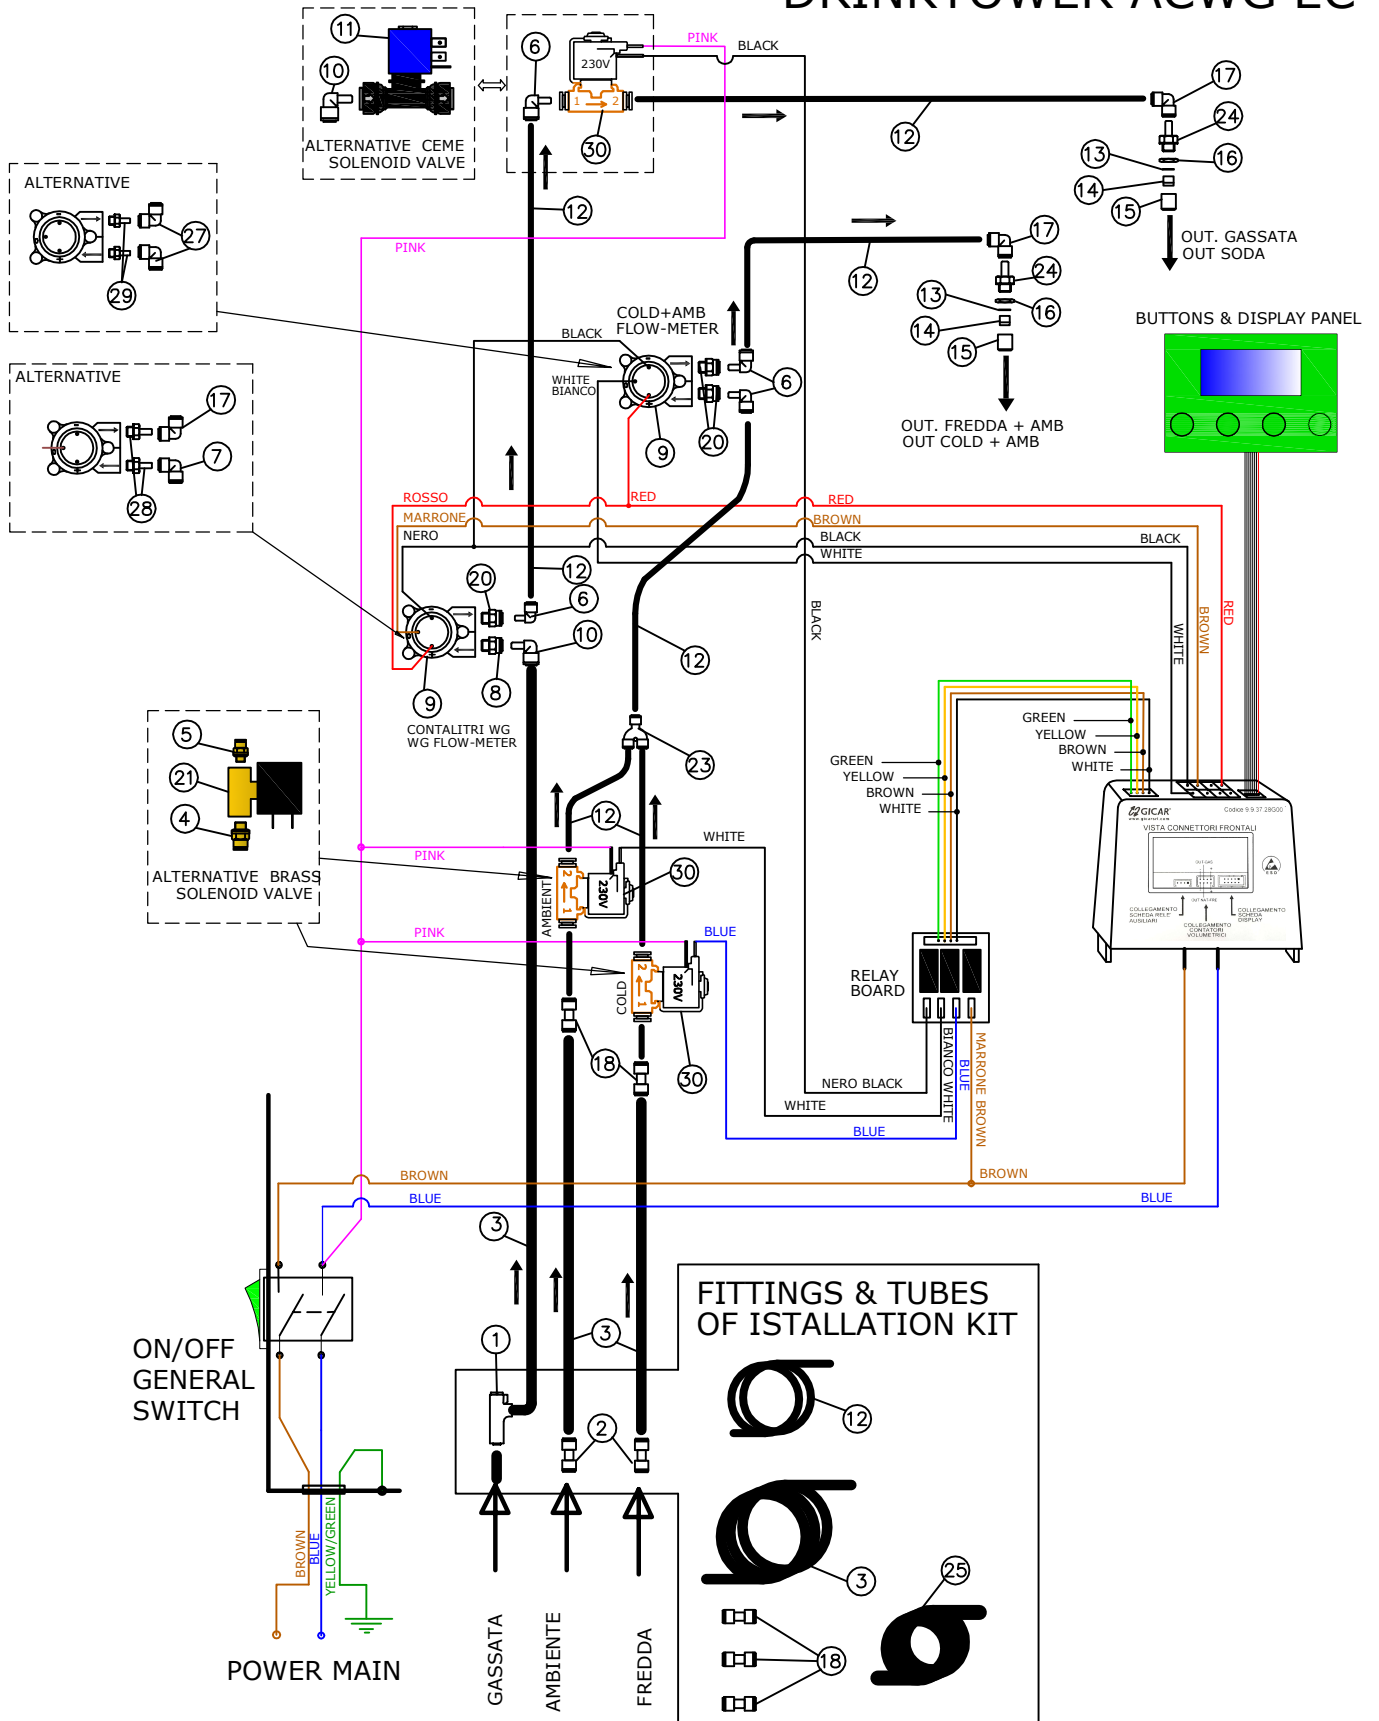

# DRINKTOWER ACWG EC

ON/OFF  
GENERAL  
SWITCH

POWER MAIN

GASSATA  
AMBIENTE  
FREDDA

## FITTINGS & TUBES OF INSTALLATION KIT

3			6		
2			5		
1			4		
Rev.	Variazione	Data	Rev.	Variazione	Data
Macchina/e e Modello/i. DRINKTOWER ACWG EC					Data. 11-09-2024
Dis. n°.	Scala.	Descrizione Particolare. IDRICO + ELETTRICO			
Codice. ----	Formato.	VERSIONE CON 3 ELETTROV. ALTERNATIVE			
Materiale.					
Trattamento.					
Disegnato da. M.S.			Note.		
Nome File .DWG.					