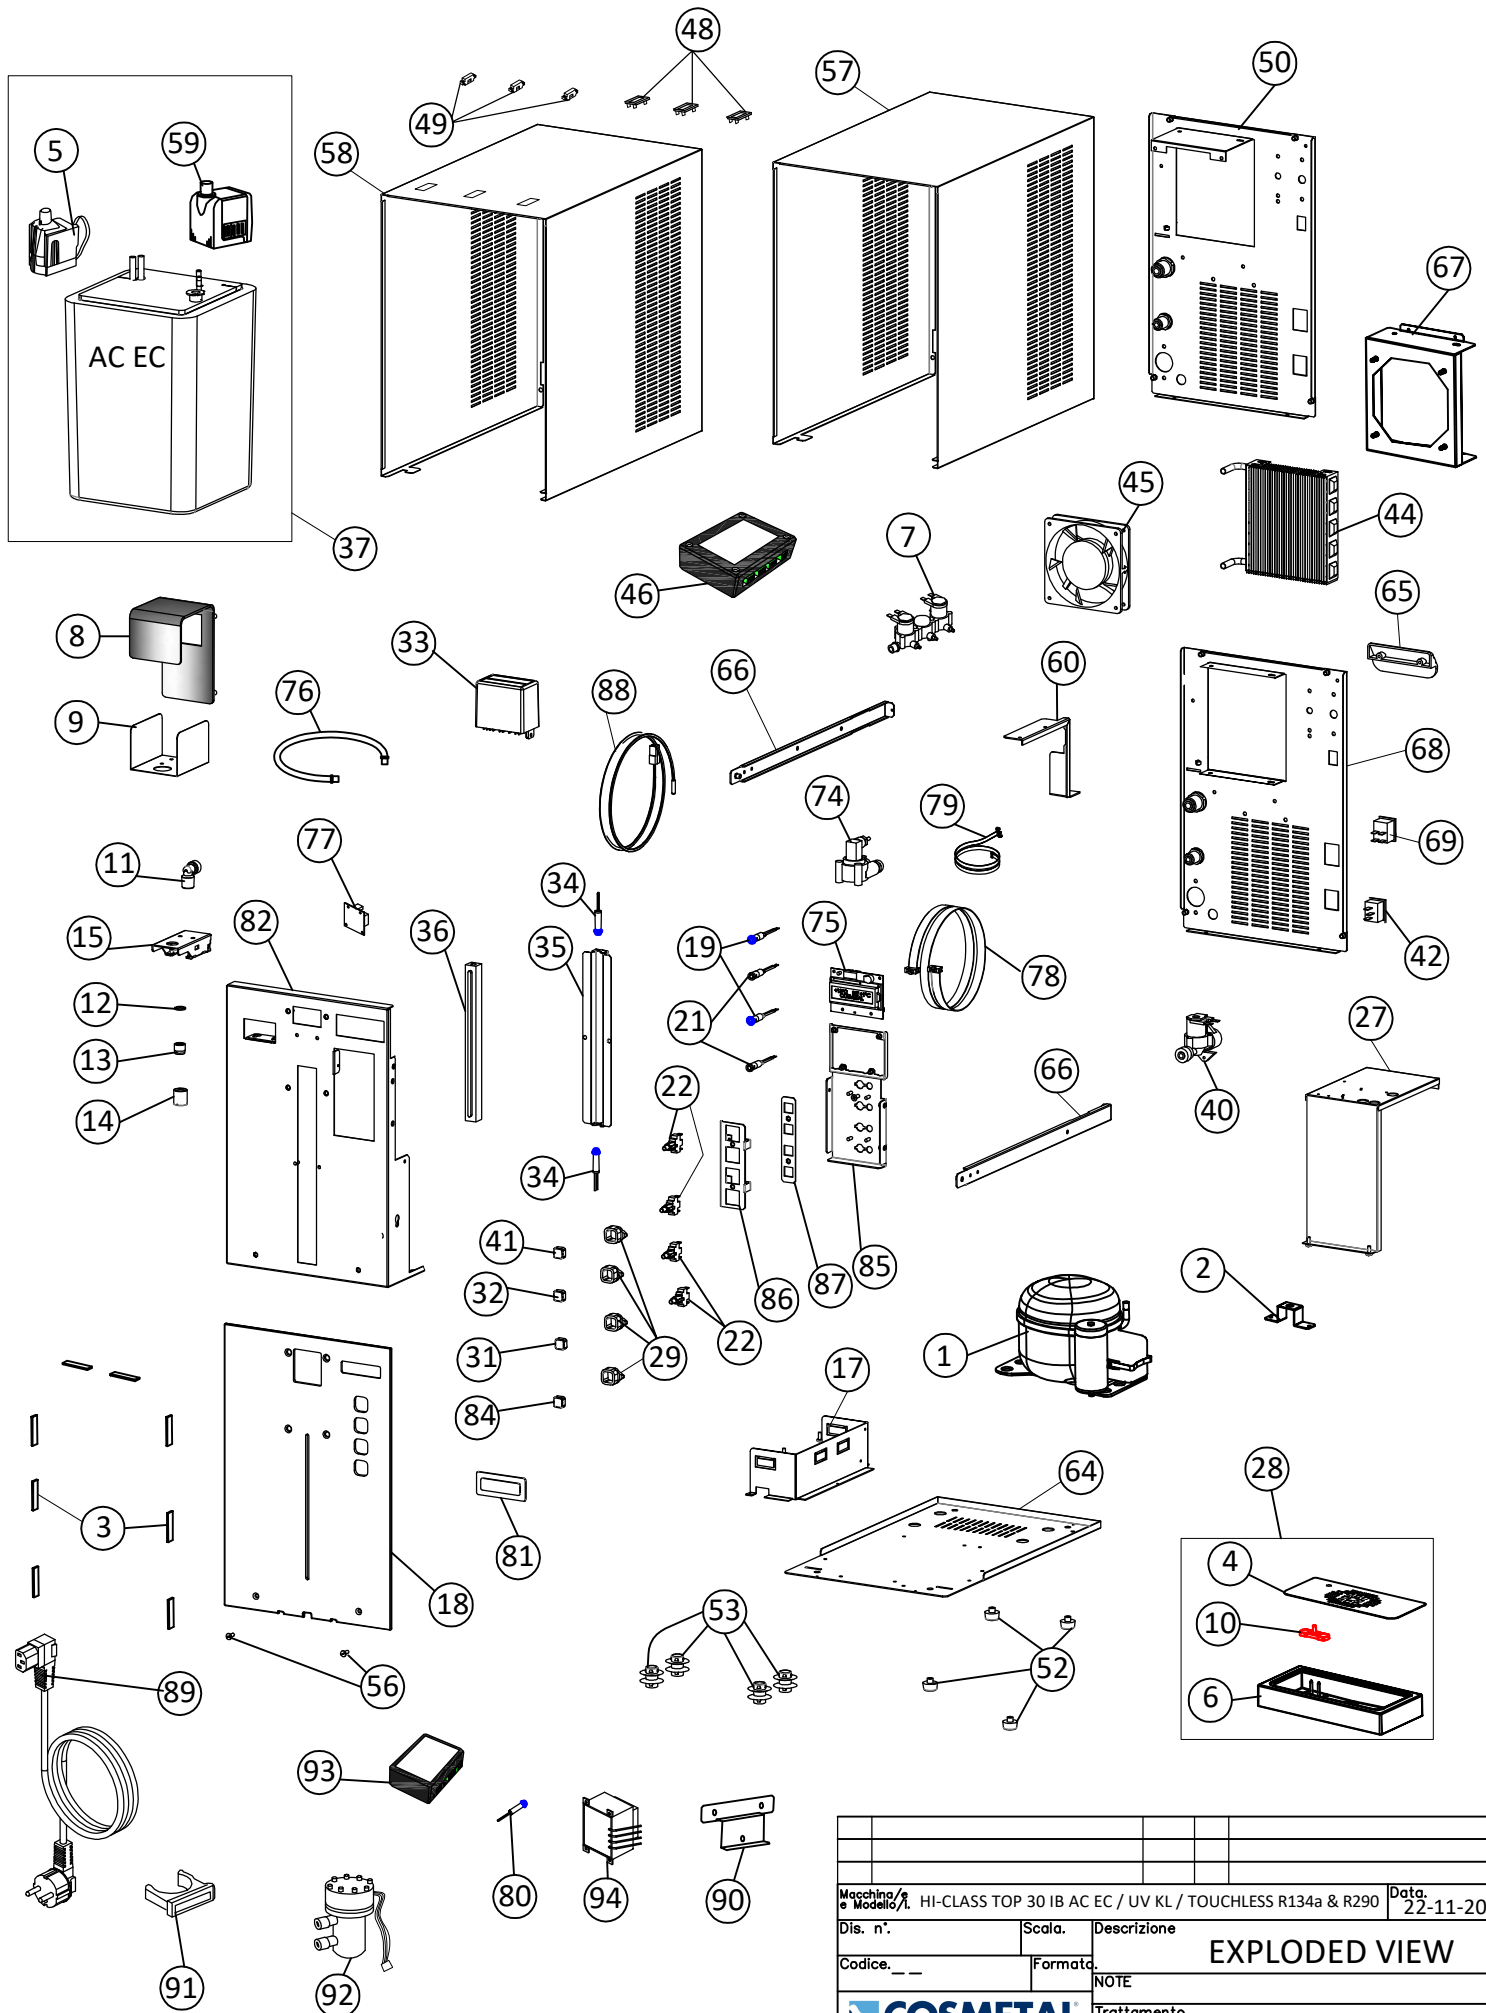

HI-CLASS TOP 30 IB AC EC / UV KL / TOUCHLESS R134a & R290

Macchina/Modello: HI-CLASS TOP 30 IB AC EC / UV KL / TOUCHLESS R134a & R290		Data: 22-11-2023
Dis. n.:	Scala:	Descrizione
Codice: __		Formato:
EXPLODED VIEW		
NOTE		
Trattamento:		
Disegnato da: Mirko Santarelli		
Nome File .DWG.		