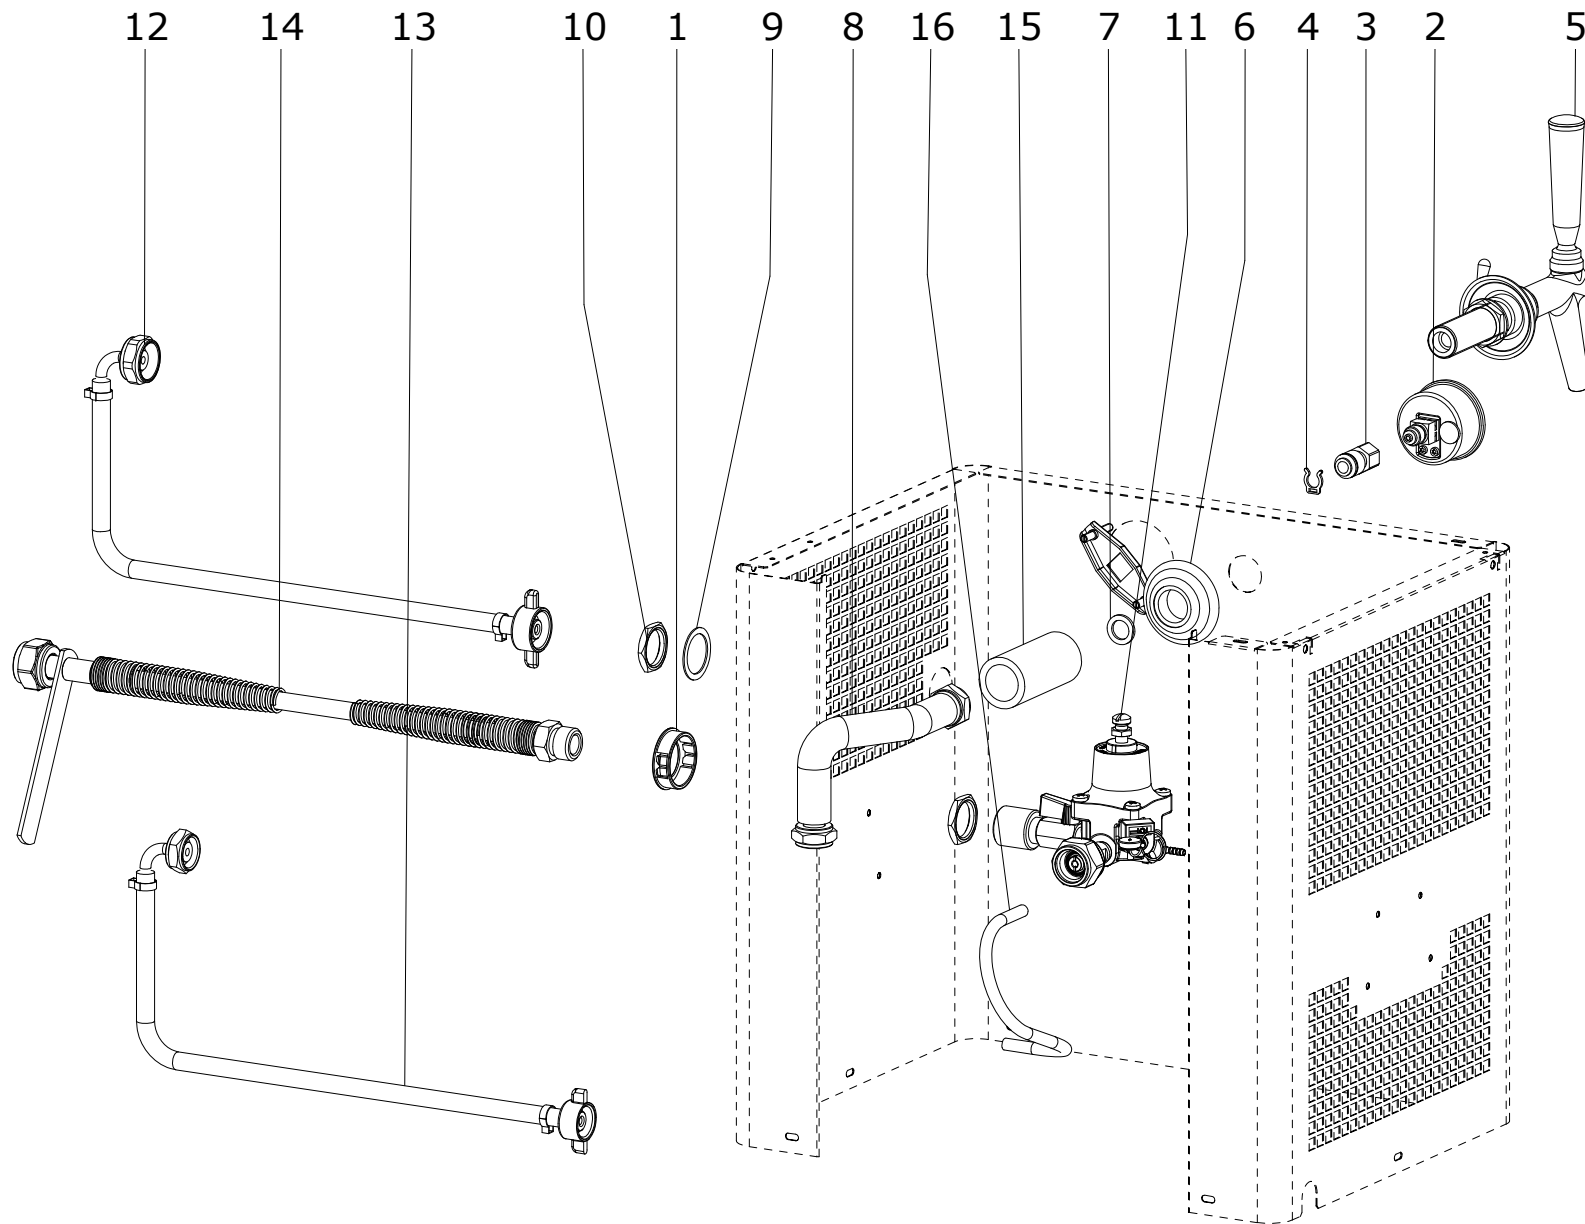

ACCESORIOS 3

ZUBEHÖR 3

POS.	QTY	CODE	DESCRIZIONE	DESCRIPTION	DESIGNATION	DESCRIPCION	BESCHREIBUNG
1	1	109979	PASSACAVO	FAIRLEAD	GUIDE-CÂBLE	CANALIZACIÓN	FÜHRUNGSROLLE
2	1	113008	MANOMETRO	MANOMETER	MANOMETRE	MANOMETRE	MANOMETER
3	1	013292	NIPPLO	NIPPLE	NIPPLE	NIPLE	NIPPEL
4	1	053845	CLIP	CLIP	CLIP	CLIP	KLIPS
5	1	109762	RUBINETTO	TAP	ROBINET	GRIFO	ZAPFHAHN
6	1	109962	DISTANZIALE	SPACER	ENTRETOIS	DISTANCIADOR	DISTANSTÜCK
7	1	076404	GUARNIZIONE	SEAL	JOINT	GUARNICIÓN	DICHTUNG
8	1	113686	TUBO DI ACCIAIO	STAINLESS STEEL TUBE	TUYAU EN ACIER INOX	TUBO EN ACIERO INOX	EDELSTAHLROHR
9	1	109983	DISTANZIALE	SPACER	ENTRETOIS	DISTANCIADOR	DISTANSTÜCK
10	2	024789	DADO	NUT	ECROU	DADO	MUTTER
11	1	109973	RIDUTTORE PRESSIONE	PRESSURE REGULATOR	DETENDEUR DE PRESSION	REDUCTOR DE PRESIÓN	DRUCKMINDERER
12	1	109976	TUBO CO2	CO2 TUBE	TUYAU CO2	TUBO CO2	CO2-SCHLAUCH
13	1	109981	TUBO BIRRA	BEER TUBE	TUBE À BIÈRE	TUBO DE CERVEZA	BIERTUBE
14	1	109975	TUBO ALTA PRESSIONE	HIGH PRESSURE TUBE	TUYAU HAUTE PRESSION	TUBOS ALTA PRESIÓN	HOCHDRUCKROHR
15	1	110242	COIBENTAZIONE	CAULKING	ISOLATION	ENMASILLACION	ABDICHTUNG
16	1	051734	TUBO DI PLASTICA	PLASTIC TUBE	TUYAU EN PLASTIQUE	TUBOS EN PLASTICO	PLASTIKROHR