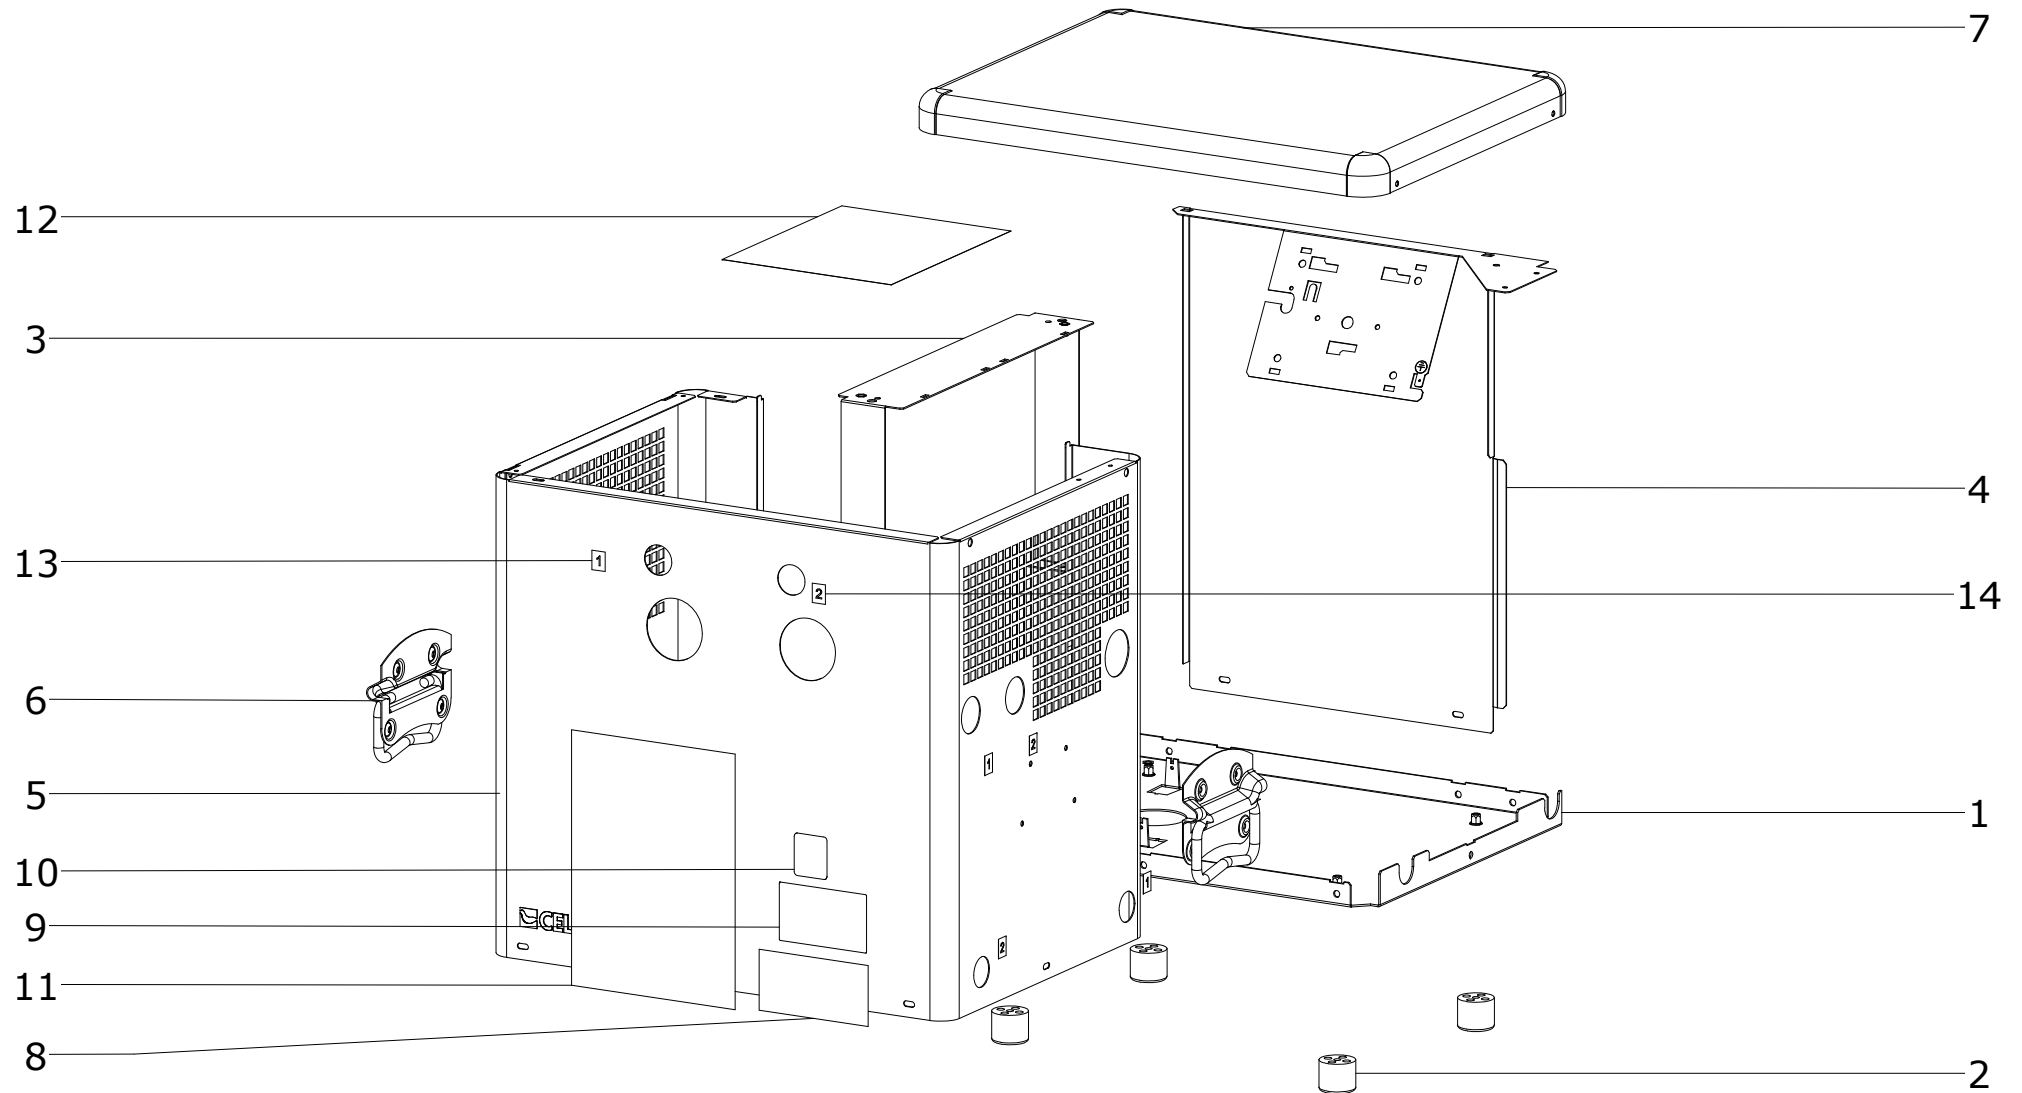

CARROCERÍA 2

GEHÄUSE 2

POS.	QTY	CODE	DESCRIZIONE	DESCRIPTION	DESIGNATION	DESCRIPCION	BESCHREIBUNG
1	1	110065	BASAMENTO	BASEMENT	SOUS-SOL	SÓTANO	BODEN
2	4	007541	PIEDINO	FOOT	PIED	PIE	FUSS (KURZ)
3	1	112411	STAFFA	BRACKET	ETRIER	ESTRIBO	BUEGEL
4	1	111689	PANNELLO	PANEL	PANNEAU	PANEL	SEITENWAND
5	1	111696	PANNELLO	PANEL	PANNEAU	PANEL	SEITENWAND
6	2	006971	MANIGLIA	HANDLE	MANCHE	MANILLA	GRIFF
7	1	111693	COPERCHIO	COVER	COUVERTURE	CUBRIR	ABDECKUNG
8	1	109839	ADESIVO	STICKER	AUTOADHÉSIF	ETIQUETA ADESIVA	AUFKLEBER
9	1	041870	MATRICOLA	SERIAL NUMBER	NUMÉRO DE SÉRIE	NÚMERO DE SERIE	SERIENNUMMER
10	1	075552	ADESIVO	STICKER	AUTOADHÉSIF	ETIQUETA ADHESIVA	AUFKLEBER
11	1	112417	ADESIVO	STICKER	AUTOADHÉSIF	ETIQUETA ADESIVA	AUFKLEBER
12	1	112418	ADESIVO	STICKER	AUTOADHÉSIF	ETIQUETA ADESIVA	AUFKLEBER
13	3	040401	ADESIVO	STICKER	AUTOADHÉSIF	ETIQUETA ADHESIVA	AUFKLEBER
14	3	040402	ADESIVO	STICKER	AUTOADHÉSIF	ETIQUETA ADHESIVA	AUFKLEBER