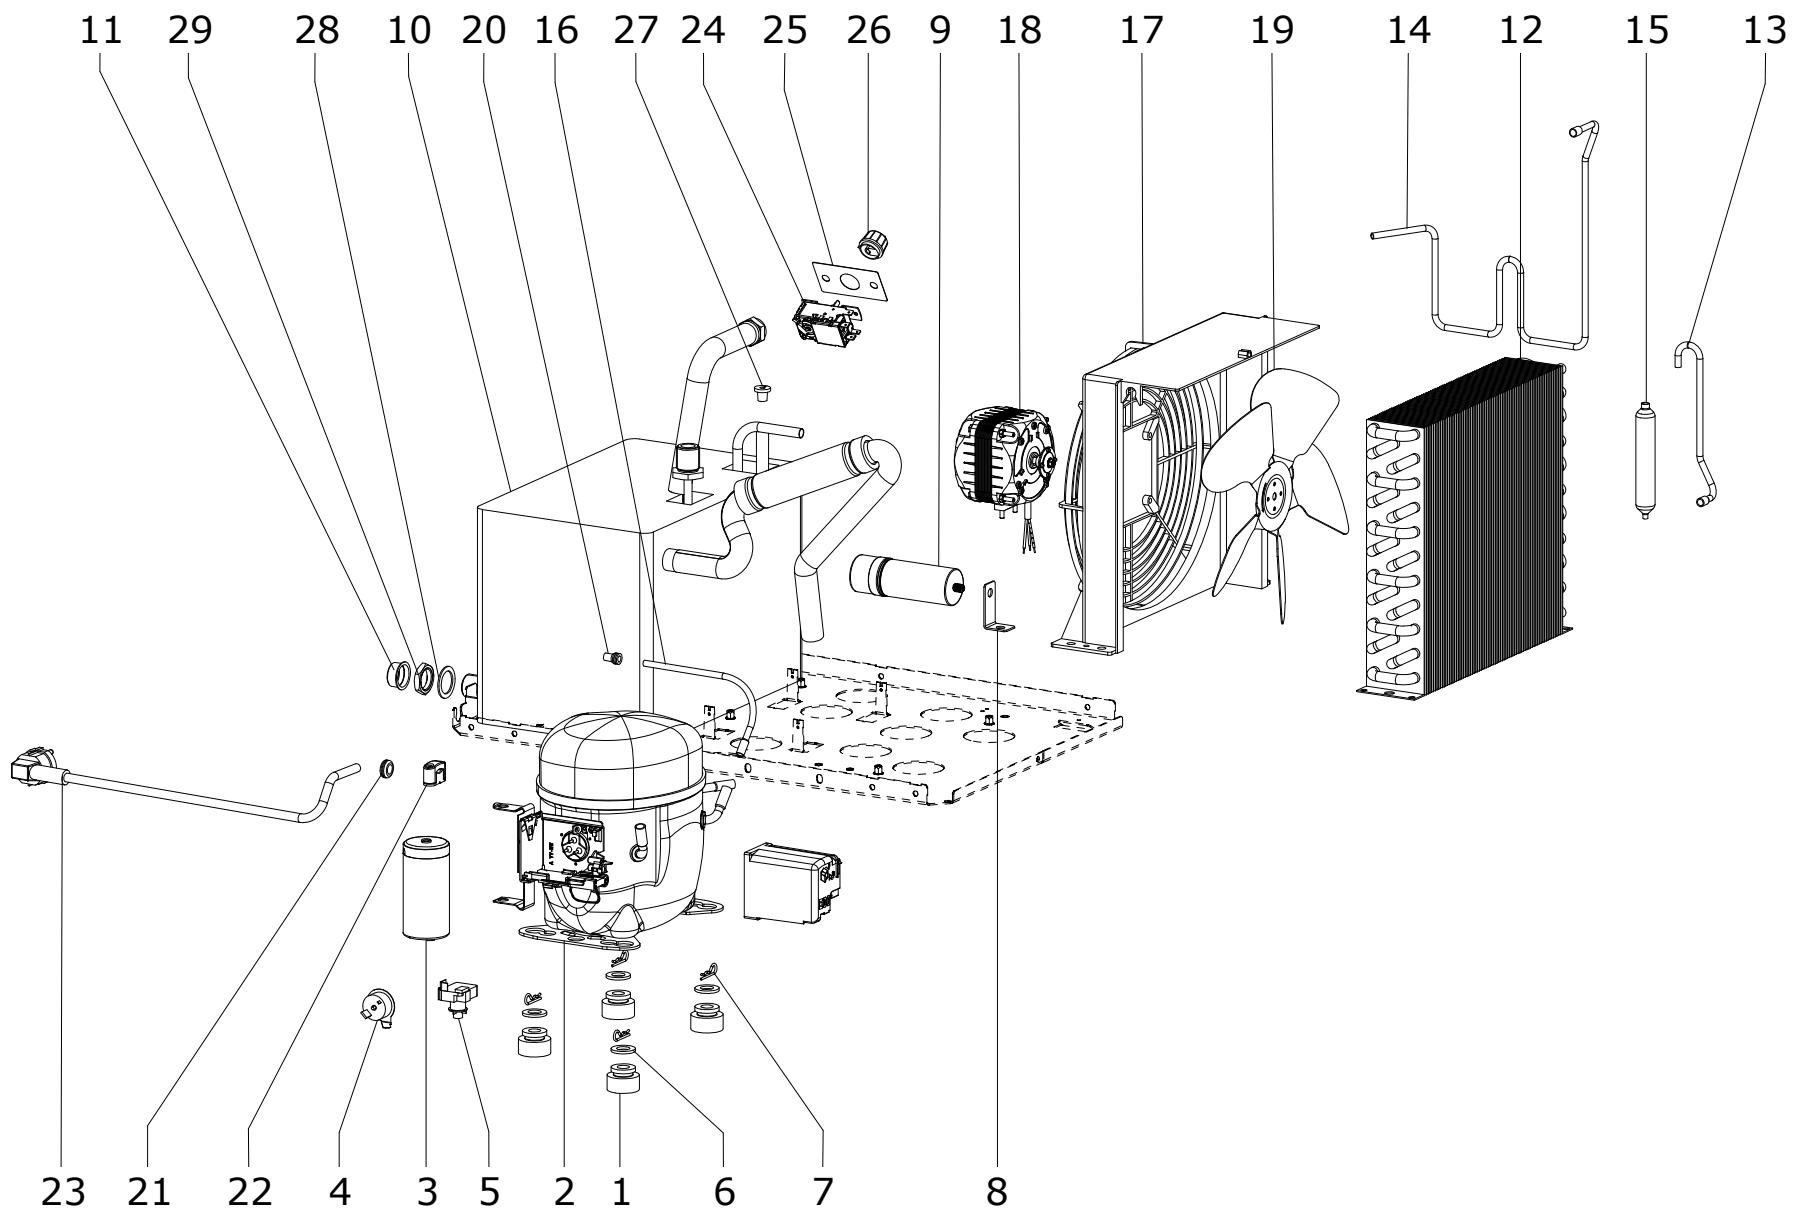

GRUPPO FRIGO

COOLING UNIT

GROUPE REFRIGERANT

GRUPO REFRIGERANTE

KÜHLEINHEIT

POS.	QTY	CODE	DESCRIZIONE	DESCRIPTION	DESIGNATION	DESCRIPCION	BESCHREIBUNG
1	4	110070	PIEDINO	FOOT	PIED	PIE	FUSS (KURZ)
2	1	111097	COMPRESSORE	COMPRESSOR	COMPRESSEUR	COMPRESOR	KOMPRESSOR
3	1	113838	CONDENSAT. SPUNTO	START CAPACITOR	CONDENSAT. DEMARRAGE	CONDENSAD. ARRANQUE	ANLAUFKONDENSATOR
4	1	113841	CLIXON	CLIXON	CLIXON	CLIXON	CLIXON
5	1	113840	RELÈ	RELAIS	RELAIS	RELAIS	RELAIS
6	4	110939	RONDELLA	WACHER	RONDELLE	ARANDELA	BEILAGSCHEIBE
7	4	109941	COPIGLIA	SPRING PIN	GOUPILLE FENDUE	PASADOR	SPLINT
8	1	050000	STAFFA	BRACKET	ETRIER	ESTRIBO	BUEGEL
9	1	113839	CONDENSAT. MARCIA	RUN CAPACITOR	CONDENSATEUR DE FONC.	CONDENSADOR EN FUNC.	LAUFKONDENSATOR
10	1	112389	FUSIONE Øi7	FUSION Øi7	FUSION Øi7	FUSION Øi7	FUSION Øi7
10	1	112570	FUSIONE Øi10	FUSION Øi10	FUSION Øi10	FUSION Øi10	FUSION Øi10
11	2	011164	TAPPO DI PLASTICA	PLASTIC CAP	BOUCHON EN PLASTIQUE	CHAPA EN PALSTICA	PLASTIKDECKEL
12	1	109992	CONDENSATORE	CONDENSATOR	CONDENSATEUR	CONDENSADOR	KONDENSATOR
13	1	066214	TUBO DI RAME	COPPER TUBE	TUYAU EN CUIVRE	TUBO EN COBRE	KUPFEROHR
14	1	110216	TUBO DI RAME	COPPER TUBE	TUYAU EN CUIVRE	TUBO EN COBRE	KUPFEROHR
15	1	085287	FILTRO DEIDRATORE	DEHYDRATING FILTER	FILTRE DESHYDRATEUR	FILTRO DESYDRATOR	DEHYDRATIONSFILTER
16	1	107689	TUBO DI RAME	COPPER TUBE	TUYAU EN CUIVRE	TUBO EN COBRE	KUPFEROHR
17	1	109995	CONVOGLIATORE	CONVEYOR	CONVOYEUR	TRANSPORTADOR	FÖRDERER
18	1	023282	MOTOVENTILATORE	FAN MOTOR	MOTOVENTILATEUR	MOTOVENTILADOR	VENTILATORMOTOR
19	1	108454	VENTOLA	FAN	HELICE	VENTILADOR	PROPELLER
20	1	075796	TAPPO	CAP	BOUCHON	CHAPA	STOPFEN
21	1	060412	PASSACAVO	FAIRLEAD	GUIDE-CÂBLE	CANALIZACIÓN	FÜHRUNGSROLLE
22	1	109961	PRESSACAVO	FAILEAD	GUIDE CABLE	CABLE GUÍA	KABEL-LEITFADEN
23	1	008820	CAVO ALIMENTAZIONE	POWER SUPPLY CABLE	CÂBLE D'ALIMENTATION	CABLE DE ALIMENTACIÓN	STROMVERSORGUNGSKABEL
24	1	111755	TERMOSTATO	THERMOSTAT	THERMOSTAT	TERMOSTATO	THERMOSTAT
25	1	087235	ADESIVO	STICKER	AUTOADHÉSIF	ETIQUETA ADESIVA	AUFKLEBER
26	1	103933	MANOPOLA	KNOB	POIGNÉE	POMO	GRIFF
27	1	109959	TAPPO	CAP	BOUCHON	CHAPA	STOPFEN
28	2	001636	DISTANZIALE	SPACER	ENTRETOIS	DISTANCIADOR	DISTANZRING
29	2	035588	DADO	NUT	ECROU	DADO	MUTTER

GRUPPO FRIGO

COOLING UNIT

GROUPE REFRIGERANT

GRUPO REFRIGERANTE

KÜHLEINHEIT