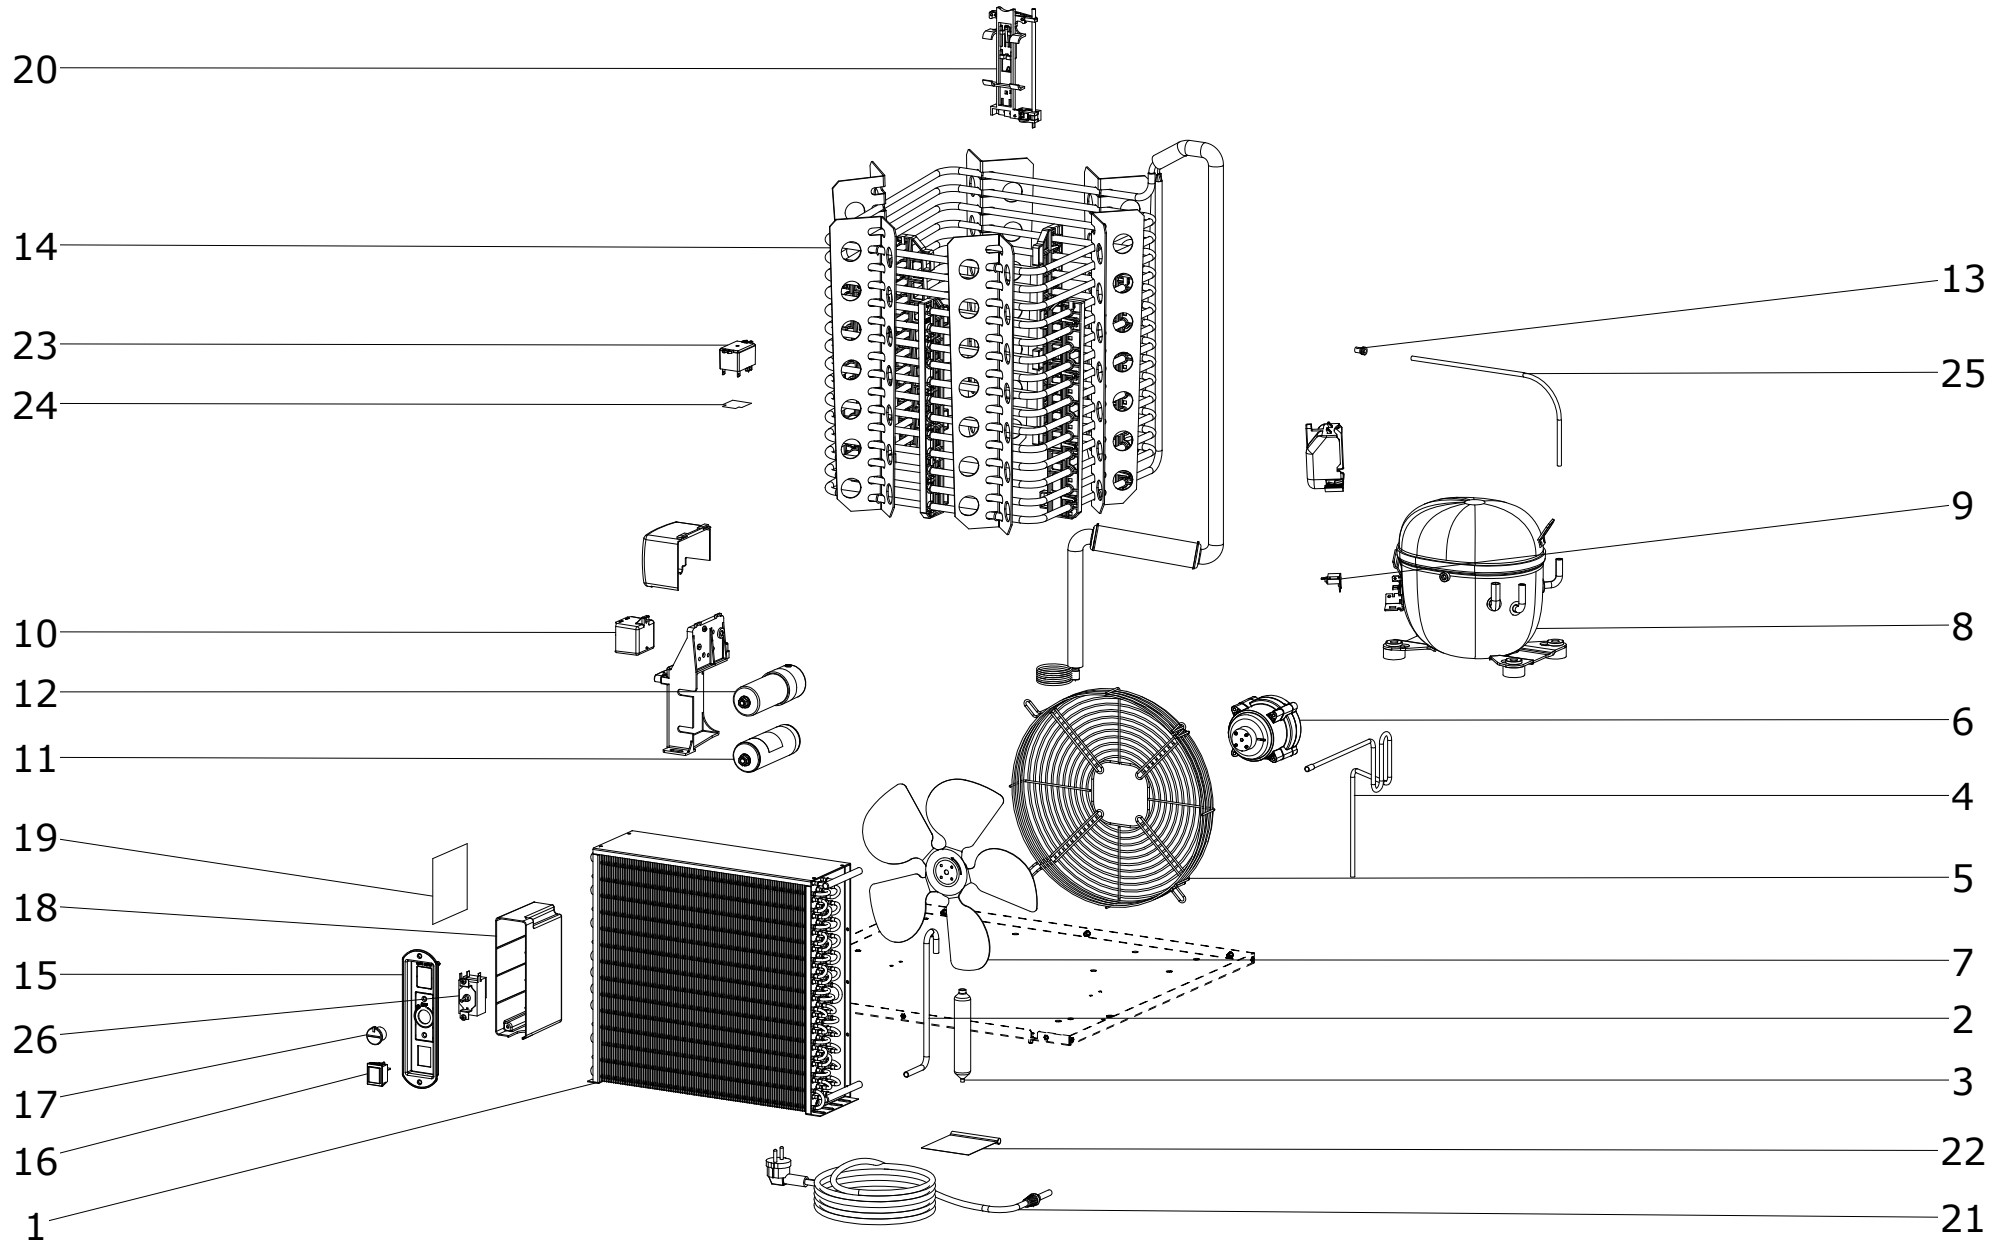

GRUPO REFRIGERANTE

KÜHLEINHEIT

POS.	QTY	CODE	DESCRIZIONE	DESCRIPTION	DESIGNATION	DESCRIPCION	BESCHREIBUNG
1	1	078010	CONDENSATORE	CONDENSATOR	CONDENSATEUR	CONDENSADOR	KONDENSATOR
2	1	068423	TUBO DI RAME	COPPER TUBE	TUYAU EN CUIVRE	TUBO EN COBRE	KUPFEROHR
3	1	069865	FILTRO DEIDRATORE	DEHYDRATING FILTER	FILTRE DESHYDRATEUR	FILTRO DESYDRATOR	DEHYDRATATIONSFILTER
4	1	114420	TUBO DI RAME	COPPER TUBE	TUYAU EN CUIVRE	TUBO EN COBRE	KUPFEROHR
5	1	068333	GRIGLIA	GRID	GRILLE	REJA	ROST
6	1	068527	MOTOVENTILATORE	FAN MOTOR	MOTOVENTILATEUR	MOTOVENTILADOR	VENTILATORMOTOR
7	1	043752	VENTOLA	FAN	HELICE	VENTILADOR	PROPELLER
8	1	075671	COMPRESSORE	COMPRESSOR	COMPRESSEUR	COMPRESOR	KOMPRESSOR
9	1	076650	PROTETTORE ELETTRICO	ELECTRIC PROTECTOR	PROTECTEUR ELECTRIQUE	PROTECTOR ELÉCTRICO	ELEKTRISCHER SCHUTZ
10	1	076653	RELÈ	RELAY	RELAIS	RELÈ	RELAIS
11	1	076655	CONDENSAT. SPUNTO	START CAPACITOR	CONDENSAT. DEMARRAGE	CONDENSAD. ARRANQUE	ANLAUFKONDENSATOR
12	1	076656	CONDENSAT. MARCIA	RUN CAPACITOR	CONDENSATEUR DE FONC.	CONDENSADOR EN FUNC.	LAUFKONDENSATOR
13	1	075796	TAPPO	CAP	BOUCHON	CHAPA	STOPFEN
14	1	114405	EVAPORATORE	EVAPORATOR	EVAPORATEUR	EVAPORADOR	VERDAMPFER
15	1	071002	PANNELLO	PANEL	PANNEAU	PANEL	PANEL
16	1	036955	LAMPADA VERDE	GREEN LAMP	FEU VERTE	LUZ VERDE	GRÜN LAMPE
17	1	013375	MANOPOLA	KNOB	POIGNÉE	POMO	GRIFF
18	1	071005	GUSCIO	SHELL	SHELL	SHELL	SHELL
19	1	114795	SCHEMA ELETTRICO	ELECTRIC DIAGRAM	DIAGRAMME ÉLECTRIQUE	DIAGRAMA ELÉCTRICO	ELECTRIC DIAGRAMM
20	1	055284	STAFFA PORTA SONDE	PROBE FIXING	ÉTRIER POUR SONDE	ESTRIBO SONDA	BEFESTIGUNG SONDE
21	1	031804	CAVO ALIMENTAZIONE	POWER SUPPLY CABLE	CÂBLE D'ALIMENTATION	CABLE DE ALIMENTACIÓN	STROMVERSORGUNGSKABEL
22	1	075140	ADESIVO	STICKER	AUTOADHÉSIF	ETIQUETA ADESIVA	AUFKLEBER
23	1	110924	RELÈ	RELAY	RELAIS	RELÈ	RELAIS
24	1	113655	ADESIVO	STICKER	AUTOADHÉSIF	ETIQUETA ADESIVA	AUFKLEBER
25	1	014536	TUBO DI RAME	COPPER TUBE	TUYAU EN CUIVRE	TUBO EN COBRE	KUPFEROHR
26	1	080725	TERMOSTATO	THERMOSTAT	THERMOSTAT	TERMOSTATO	THERMOSTAT