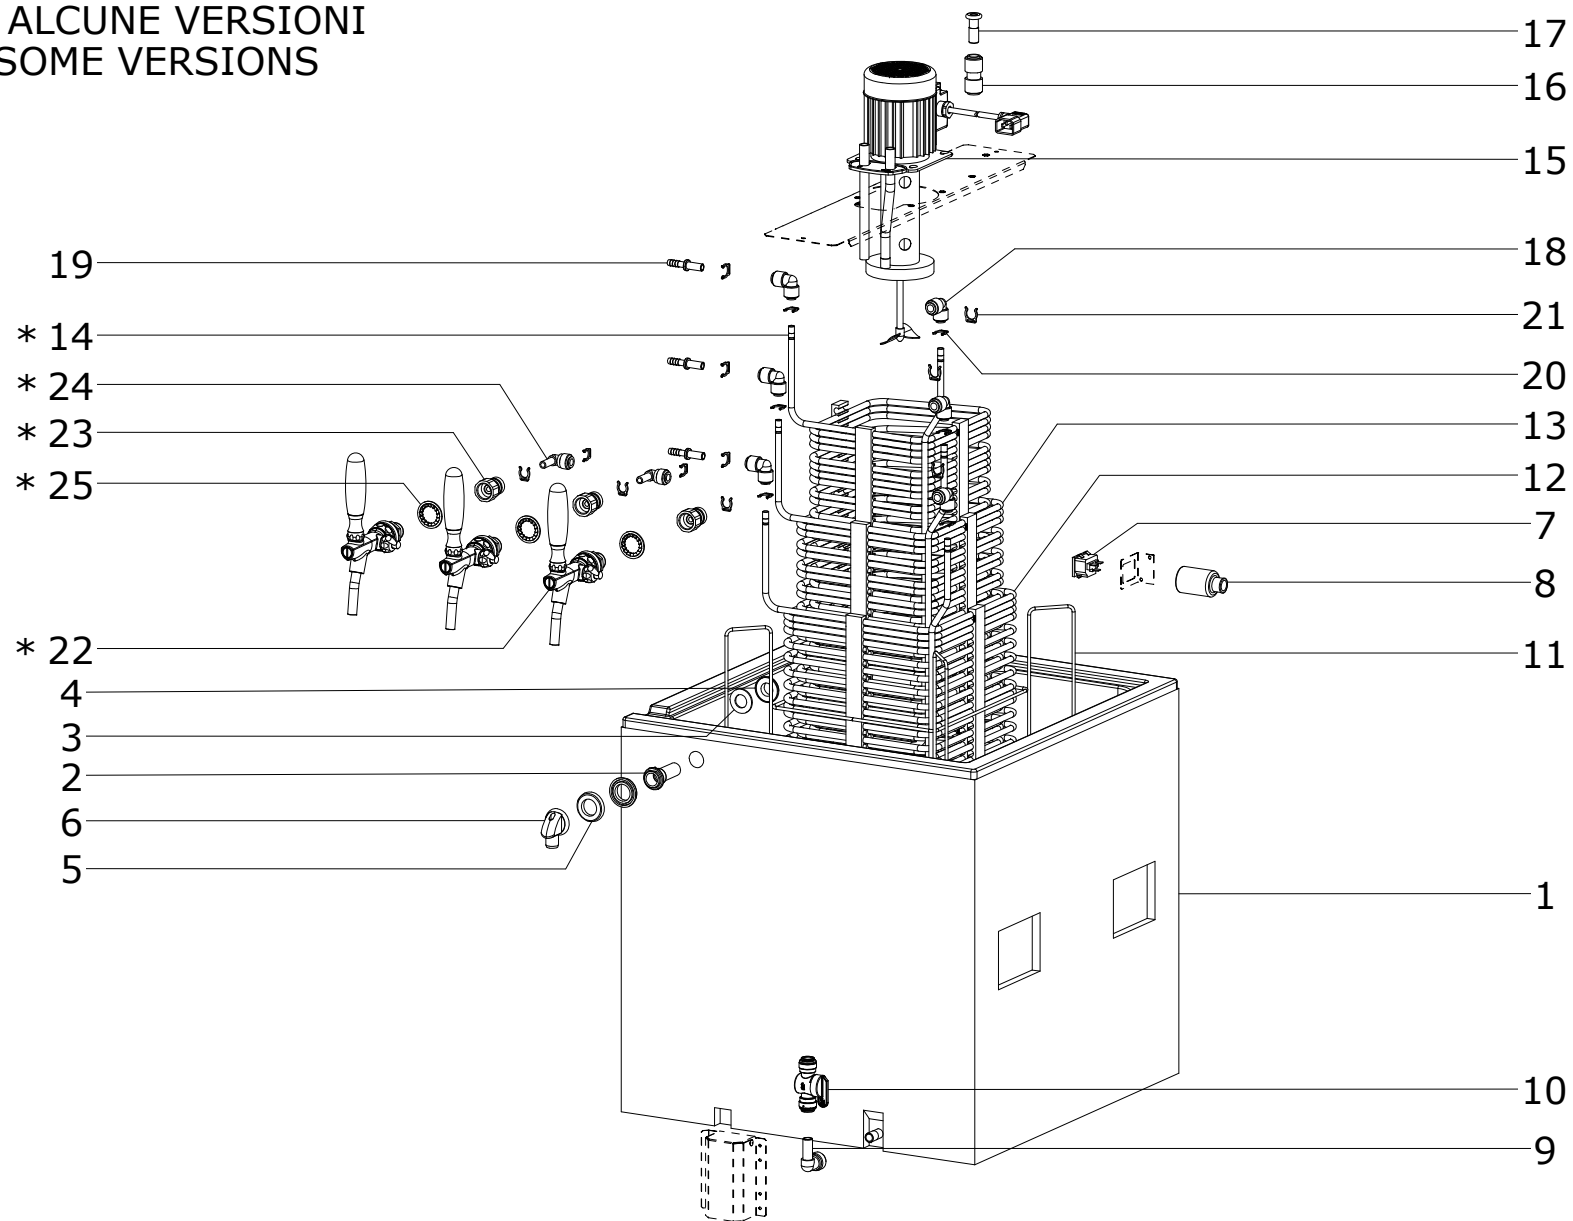

GRUPO TANQUE

BECKENGRUPPE

* SOLO IN ALCUNE VERSIONI
ONLY IN SOME VERSIONS

POS.	QTY	CODE	DESCRIZIONE	DESCRIPTION	DESIGNATION	DESCRIPCION	BESCHREIBUNG
1	1	039069	VASCA SCHIUMATA	INSULATED WATER-TANK	CUVE ISOLÉE	TANQUE AISLADA	ISOLIERBECKEN
2	1	066688	CANNOTTO	SHAFT	QUEUE	MANGUITO	STUTZEN
3	1	030654	GUARNIZIONE	SEAL	JOINT	GUARNICIÓN	DICHTUNG
4	1	030651	DADO	NUT	ECROU	DADO	MUTTER
5	2	043515	DISTANZIALE	SPACER	ENTRETOIS	DISTANCIADOR	DISTANZRING
6	1	066689	RACCORDO SCARICO	DRAIN	ÉGOUT	DESAGUE	ABLASS
7	1	040964	PRESA FELLER	FELLER SOCKET	PRISE FELLER	TOMA FELLER	STECKDOSE FELLER
8	1	008358	PROTEZIONE	PROTECTION	PROTECTION	PROTECCIÓN	SCHUTZ
9	1	011253	RACCORDO RAPIDO	QUICK CONNECTOR	RACCORD RAPID	CONNEXIONE RAPIDA	SCHNELLVERBINDER
10	1	069488	RUBINETTO	TAP	ROBINET	GRIFO	ZAPFHahn
11	1	114607	GABBIETTA SERPENTINE	COILS CAGE	CAGE SERPENTINS	CAJA SERPENTINAS	HALTEKORB
12	1	114391	SERPENTINA	COIL	SERPENTINES	SERPENTINAS	KUEHLSCHLANGEN
12	1	120743	SERPENTINA	COIL	SERPENTINES	SERPENTINAS	KUEHLSCHLANGEN
13	1	114549	SERPENTINA	COIL	SERPENTINES	SERPENTINAS	KUEHLSCHLANGEN
13	1	120744	SERPENTINA	COIL	SERPENTINES	SERPENTINAS	KUEHLSCHLANGEN
14	1	114390	SERPENTINA	COIL	SERPENTINES	SERPENTINAS	KUEHLSCHLANGEN
15	1	111863	AGITATORE	AGITATOR	AGITATEUR	AGITADORES	RUEHRWERK
16	1	008832	RACCORDO RAPIDO	QUICK CONNECTOR	RACCORD RAPID	CONNEXIONE RAPIDA	SCHNELLVERBINDER
17	1	011252	TAPPO	CAP	BOUCHON	CHAPA	STOPFEN
18	6	007053	RACCORDO RAPIDO	QUICK CONNECTOR	RACCORD RAPID	CONNEXIONE RAPIDA	SCHNELLVERBINDER
19	3	011320	NIPPLO	NIPPLE	NIPPLE	NIPLE	NIPPEL
20	11	024076	CLIP	CLIP	CLIP	CLIP	KLIPS
21	6	053846	CLIP	CLIP	CLIP	CLIP	KLIPS
22	3	045274	RUBINETTO	TAP	ROBINET	GRIFO	ZAPFHahn
23	3	012817	RACCORDO	CONNECTOR	CONNECTEUR	CONECTOR	VERBINDER
24	2	008446	RACCORDO RAPIDO	QUICK CONNECTOR	RACCORD RAPID	CONNEXIONE RAPIDA	SCHNELLVERBINDER
25	3	060537	ROSETTA	WASHER	RONDELLE	ARANDELA	DICHTUNGSRING