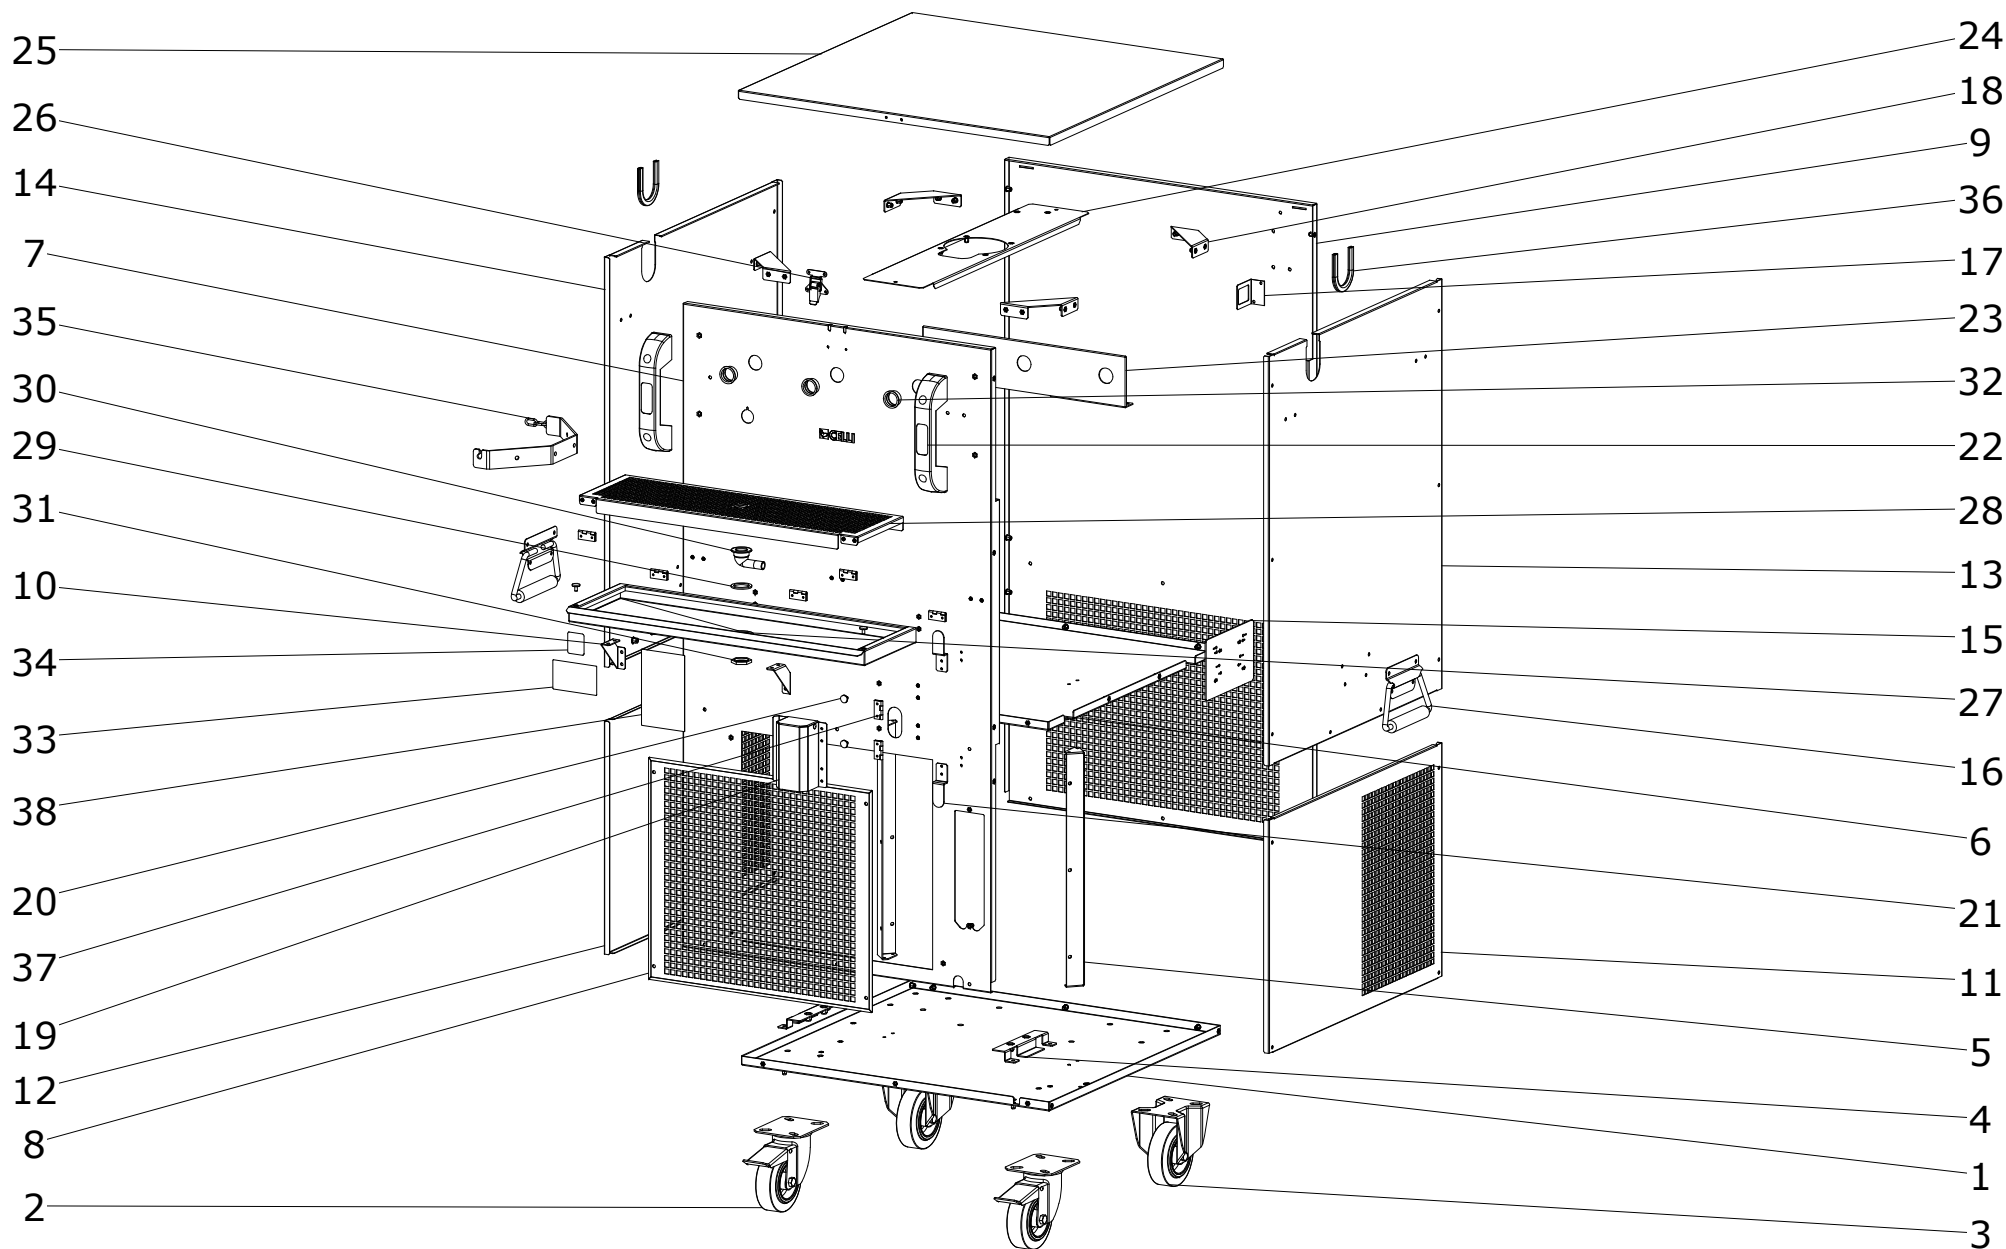

Celli S.p.A.
Via Casino Albini, 605
47842 - S. Giovanni Marignano - RN - Italy
Tel. +39 0541 755211 Fax +39 0541 759735
www.celli.com - celli@celli.com

CARROZZERIA

HOUSING

BOÎTIER

CARROCIERÍA

GEHÄUSE

POS.	QTY	CODE	DESCRIZIONE	DESCRIPTION	DESIGNATION	DESCRIPCION	BESCHREIBUNG
1	1	114539	BASAMENTO	BASEMENT	SOUS-SOL	SÓTANO	BODEN
2	2	114419	RUOTA	WHEEL	ROUE	RUEDA	RAD
3	2	114418	RUOTA	WHEEL	ROUE	RUEDA	RAD
4	2	114870	STAFFA	BRACKET	ETRIER	ESTRIBO	BUEGEL
5	2	114378	MONTANTE	LEG	JAMBE	PIERNA	STUETZBALKEN
6	1	114540	BASAMENTO	BASEMENT	SOUS-SOL	SÓTANO	BODEN
7	1	114541	PANNELLO	PANEL	PANNEAU	PANEL	SEITENWAND
8	1	114381	GRIGLIA	GRID	GRILLE	REJA	ROST
9	1	114542	PANNELLO	PANEL	PANNEAU	PANEL	SEITENWAND
10	2	114871	STAFFA	BRACKET	ETRIER	ESTRIBO	BUEGEL
11	1	114543	PANNELLO	PANEL	PANNEAU	PANEL	SEITENWAND
12	1	114544	PANNELLO	PANEL	PANNEAU	PANEL	SEITENWAND
13	1	114545	PANNELLO	PANEL	PANNEAU	PANEL	SEITENWAND
14	1	114546	PANNELLO	PANEL	PANNEAU	PANEL	SEITENWAND
15	2	039242	STAFFA	BRACKET	ETRIER	ESTRIBO	BUEGEL
16	2	053899	MANIGLIA	HANDLE	MANCHE	MANILLA	GRIFF
17	1	041303	STAFFA	BRACKET	ETRIER	ESTRIBO	BUEGEL
18	4	114789	STAFFA	BRACKET	ETRIER	ESTRIBO	BUEGEL
19	1	114547	CARTER	CARTER	CARTER	CARTER	CARTER
20	4	088650	MAGNETE	MAGNET	AIMANT	IMÁN	MAGNETE
21	2	114389	STAFFA	BRACKET	ETRIER	ESTRIBO	BUEGEL
22	2	015025	MANIGLIA	HANDLE	MANCHE	MANILLA	GRIFF
23	1	114876	STAFFA	BRACKET	ETRIER	ESTRIBO	BUEGEL
24	1	114548	STAFFA	BRACKET	ETRIER	ESTRIBO	BUEGEL
25	1	114552	COPERCHIO	COVER	COUVERTURE	CUBRIR	ABDECKUNG
26	1	040961	CHIUSURA	CLOSING	FERMETURE	CIERRE	SCHLIESSEN
27	1	114550	RACCOGLIGOCCE	DRIPTRAY	ÉGOUTTOIR	RECOGEGOTAS	TROPFSCHALEN
28	1	114551	GRIGLIA	GRID	GRILLE	REJA	ROST
29	1	030658	GUARNIZIONE	SEAL	JOINT	GUARNICIÓN	DICHTUNG
30	1	030659	RACCORDO SCARICO	DRAIN	ÉGOUT	DESAGUE	ABLASS
31	1	030657	DADO	NUT	ECROU	DADO	MUTTER
32	3	011164	TAPPO DI PLASTICA	PLASTIC CAP	BOUCHON EN PLASTIQUE	CHAPA EN PALSTICA	PLASTIKDECKEL
33	1	041870	MATRICOLA	SERIAL NUMBER	NUMÉRO DE SÉRIE	NÚMERO DE SERIE	SERIENNUMMER
34	1	075552	ADESIVO	STICKER	AUTOADHÉSIF	ETIQUETA ADHESIVA	AUFKLEBER
35	1	001013	STAFFA	BRACKET	ETRIER	ESTRIBO	BUEGEL
36	2	102941	GUARNIZIONE	SEAL	JOINT	GUARNICIÓN	DICHTUNG
37	5	044800	CERNIERA	HINGE	CHARNIÈRE	BISAGRA	SCHARNIER
38	1	036718	ADESIVO	STICKER	AUTOADHÉSIF	ETIQUETA ADESIVA	AUFKLEBER