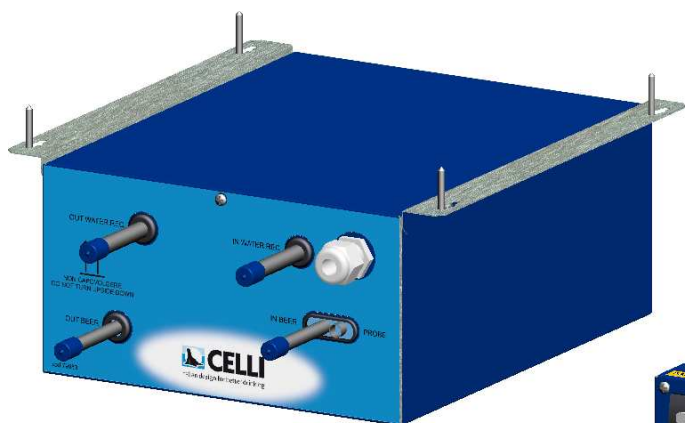

Italian design for better drinking

ICETECH BOX

Catalogo parti di ricambio

Spare parts catalogue

Catalogo piezas de recambio

Catalogue des pièces rechange

Ersatzteilkatalog

Cod. 081698