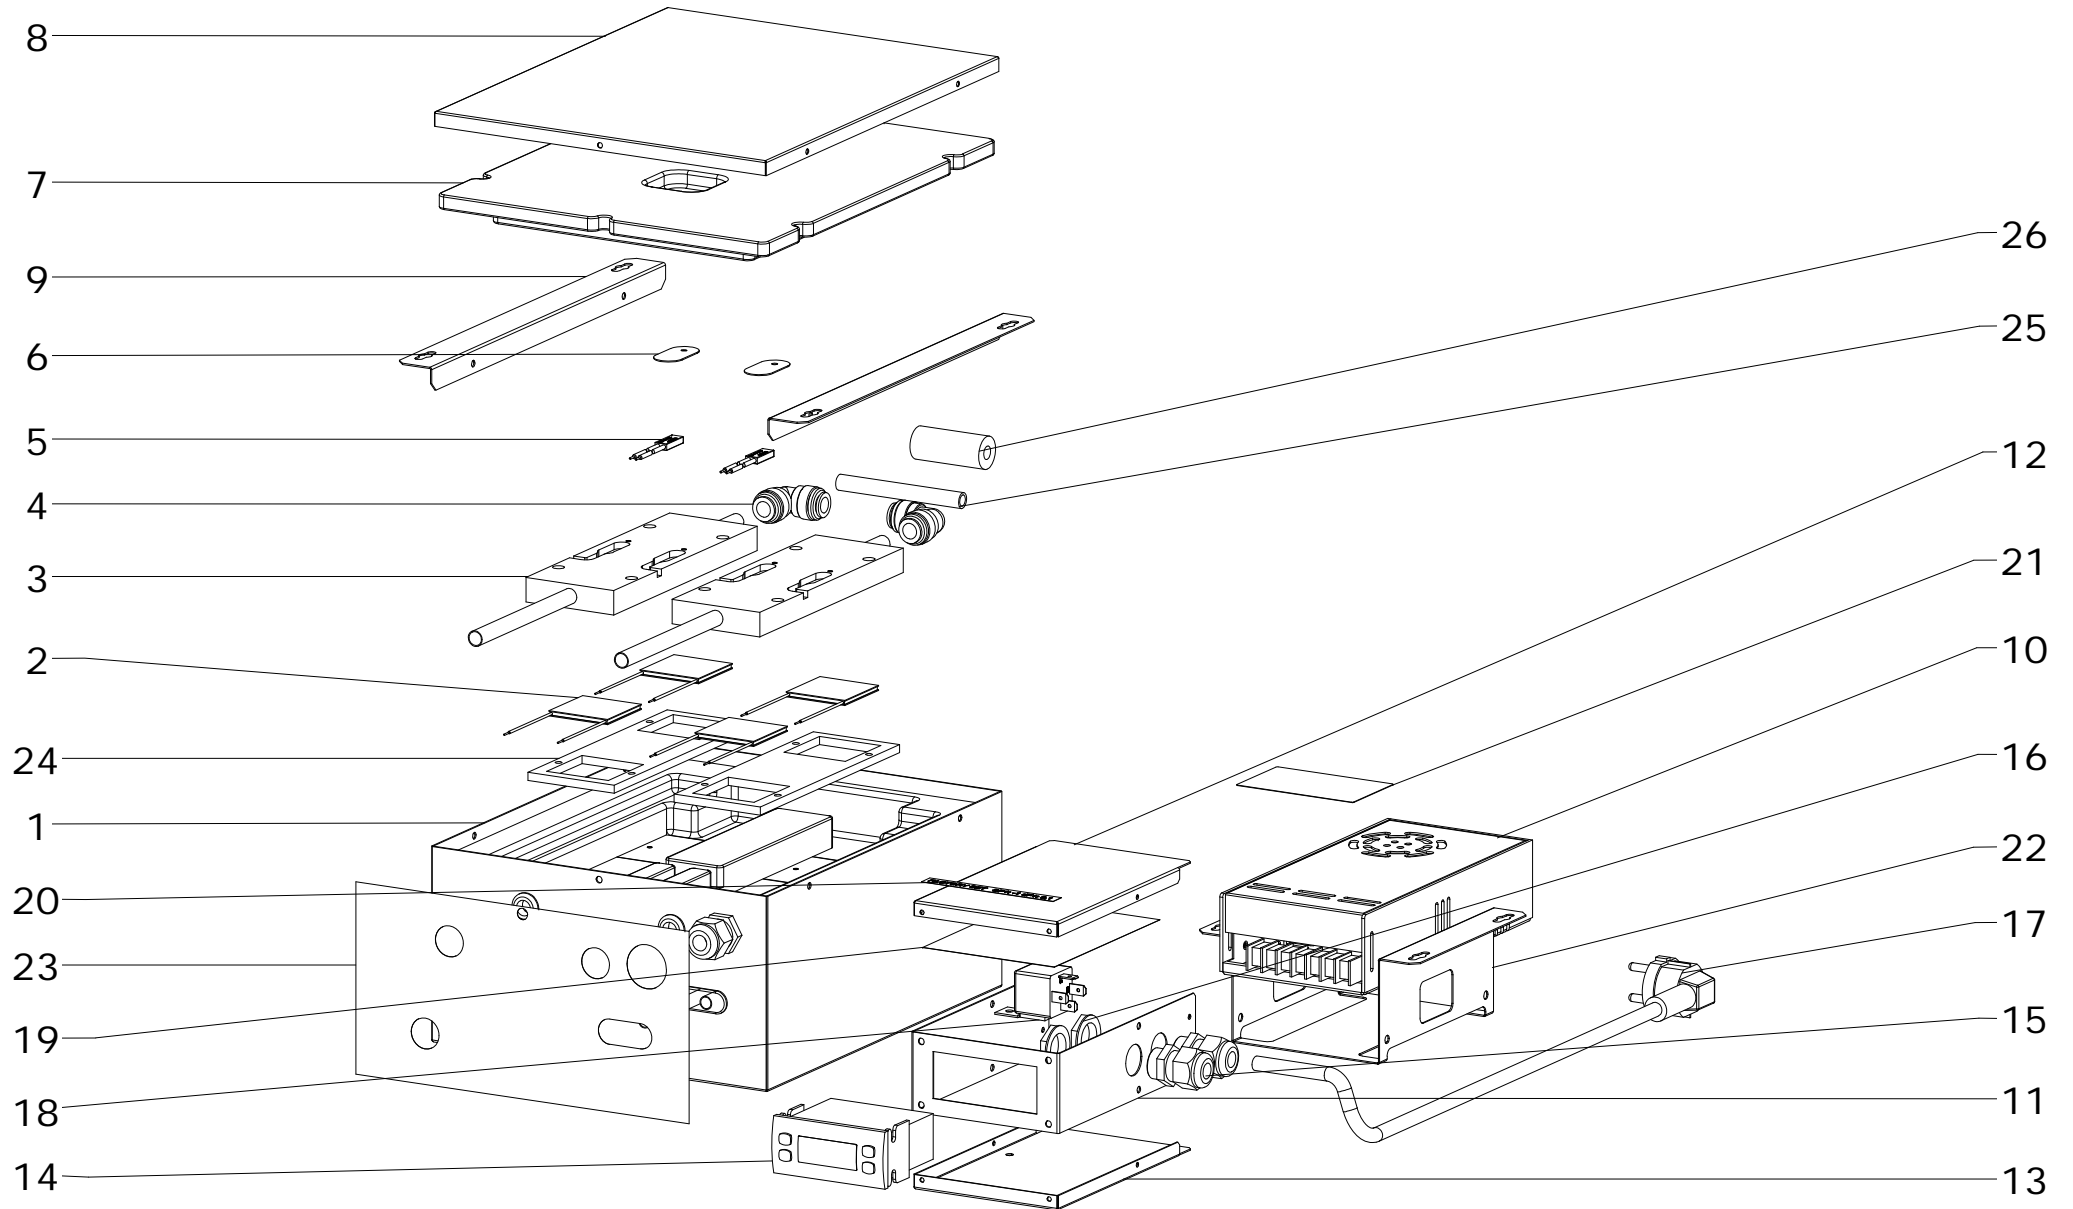

SPARE PARTS

PIECE DE RECHANGE

PIEZAS DE RECAMBIO

ERSATZTEILE

POS.	QTY	CODE	DESCRIZIONE	DESCRIPTION	DESIGNATION	DESCRIPCION	BESCHREIBUNG
1	1	079893	KIT FUSIONE	KIT CASTING	KIT CASTING	KIT DE FUSION	KIT CASTING
2	4	079663	CELLA DI PELTIER	PELTIER ELEMENT	CELLULE DE PELTIER	PLACA PELTIER	PELTIERELEMENT
3	2	079888	PLACCA	BADGE	PLAQUE	PLACA	PLAKETTE
4	2	007051	RACCORDO RAPIDO	QUICK CONNECTOR	RACCORD RAPID	CONNEXIONE RAPIDA	SCHNELLVERBINDER
5	2	079894	TERMOMETRO	THERMOMETER	THERMOMÈTRE	TERMÓMETRO	THERMOMETER
6	2	079895	STAFFA	BRACKET	ETRIER	ESTRIBO	BUEGEL
7	1	079892	COPERCHIO	COVER	COUVERCLE	COBERTURA	DECKEL
8	1	079891	COPERCHIO	COVER	COUVERCLE	COBERTURA	DECKEL
9	2	081665	STAFFA	BRACKET	ETRIER	ESTRIBO	BUEGEL
10	1	079977	ALIMENTATORE	POWER SUPPLY	SOURCE DE COURANT	FUENTE DE ALIMENTACIÓN	STROMVERSORGUNG
11	1	079978	STAFFA	BRACKET	ETRIER	ESTRIBO	BUEGEL
12	1	081686	COPERCHIO	COVER	COUVERCLE	COBERTURA	DECKEL
13	1	081685	BASAMENTO	BASEMENT	SOUS-SOL	SÓTANO	BODEN
14	1	047261	TERMOSTATO DIGITALE	DIGITAL THERMOSTAT	THERMOSTAT DIGITAL	TERMOSTATO DIGITAL	DIGITALTHERMOSTAT
15	1	062965	PASSACAVO	FAIRLEAD	GUIDE-CÂBLE	CANALIZACIÓN	FÜHRUNGSROLLE
16	1	062966	DADO	NUT	ECROU	DADO	MUTTER
17	1	008820	CAVO ALIMENTAZIONE	POWER SUPPLY CABLE	CÂBLE D'ALIMENTATION	CABLE DE ALIMENTACIÓN	STROMVERSORGUNGSKABEL
18	1	079979	RELÈ	RELAY	RELAIS	RELAY	RELAY
19	1	079982	ADESIVO	STICKER	AUTOADHÉSIF	ETIQUETA ADESIVA	AUFKLEBER
20	1	081702	ADESIVO	STICKER	AUTOADHÉSIF	ETIQUETA ADESIVA	AUFKLEBER
21	1	041870	MATRICOLA	SERIAL NUMBER	NUMÉRO DE SÉRIE	NÚMERO DE SERIE	SERIENNUMMER
22	1	081696	STAFFA	BRACKET	ETRIER	ESTRIBO	BUEGEL
23	1	079983	ADESIVO	STICKER	AUTOADHÉSIF	ETIQUETA ADESIVA	AUFKLEBER
24	2	081660	COIBENTAZIONE	CAULKING	ISOLATION	ENMASILLACION	ABDICHTUNG
25	1	008281	TUBO DI PLASTICA	PLASTIC TUBE	TUYAU EN PLASTIQUE	TUBOS EN PLASTICO	PLASTIKROHR
26	1	063110	TUBO ISOLANTE	INSULATED TUBE	TUBE ISOLÉ	TUBO AISLADO	ISOLIERROHR