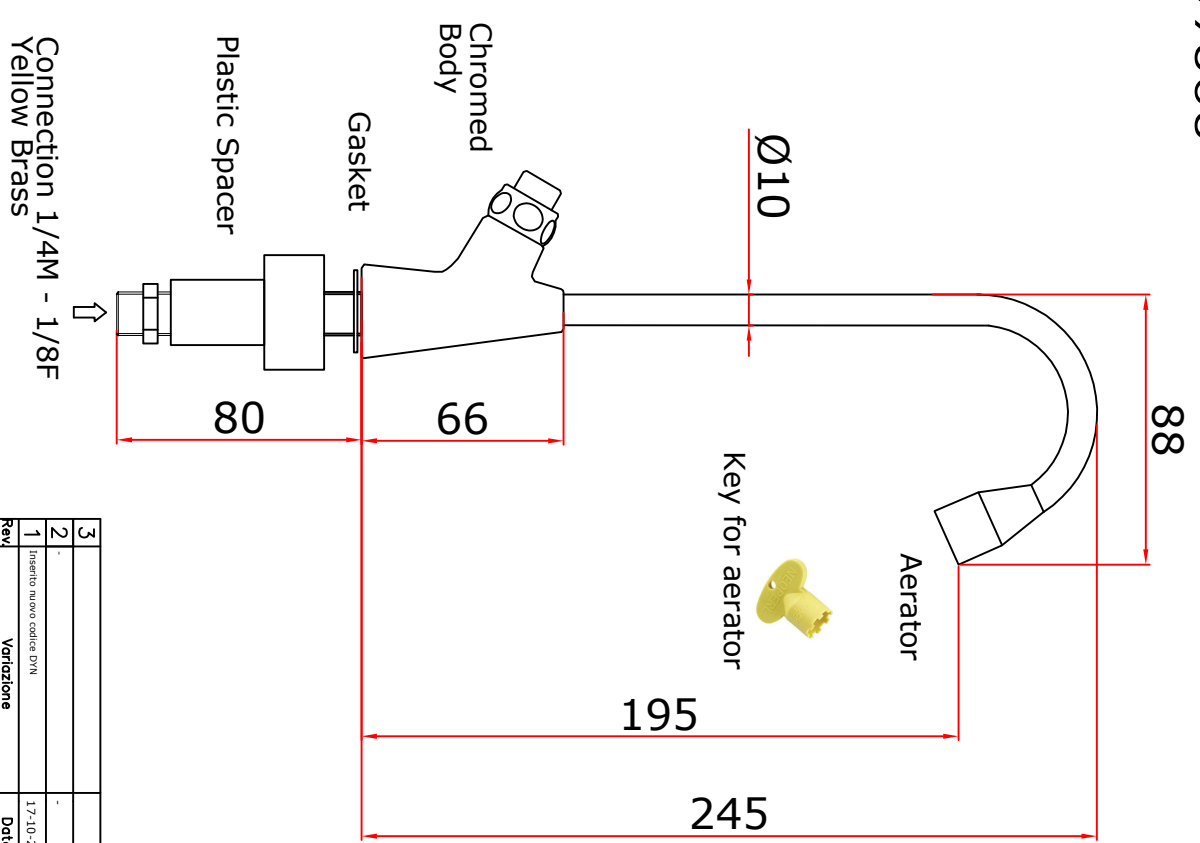

COMPLETE DOMESTIC TAP

p/n 309303

Size in mm

3		6			
2		5			
1	Inserito nuovo codice 87M	4	17-10-24		
Rev	Variazione	Data Rev	Variazione	Data	
Macchina/e e Modello/i					
Dis. n°		Scala	Descrizione particolare		
Codice: 309303 (ex 2521818)		Formato	COMPLETE DOMESTIC TAP "DK"		
Materiale		Trattamento:		Disegnato da:	M.S.
		Norme File: DWG		Note:	
				Data:	29-7-20

Leading water solutions